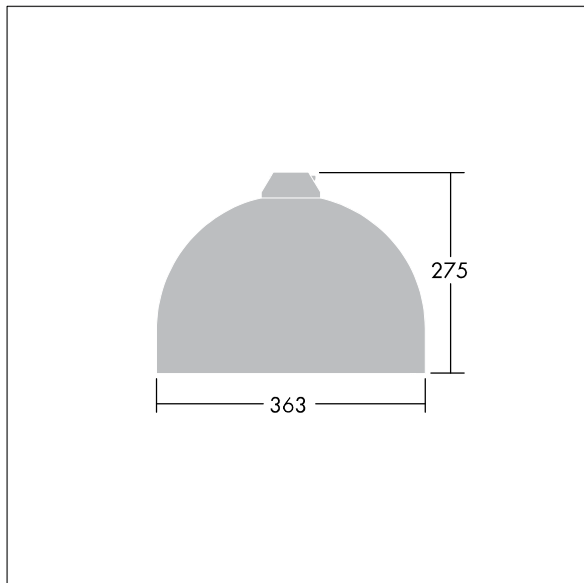

# THORN

96635791 VIC1 24L50-740 NR CL2 N8M R9006

Mål: Ø363 x 277 mm  
Luminaire input power: 38 W  
Vekt: 4,84 kg  
Vindflate: 0.084 m<sup>2</sup>

TLG\_VCTR\_F\_65PDB.jpg

TLG\_VCTR\_M\_SWLD1.wmf

Dette produktet inneholder en lyskilde med energieffektivitetsklasse D.