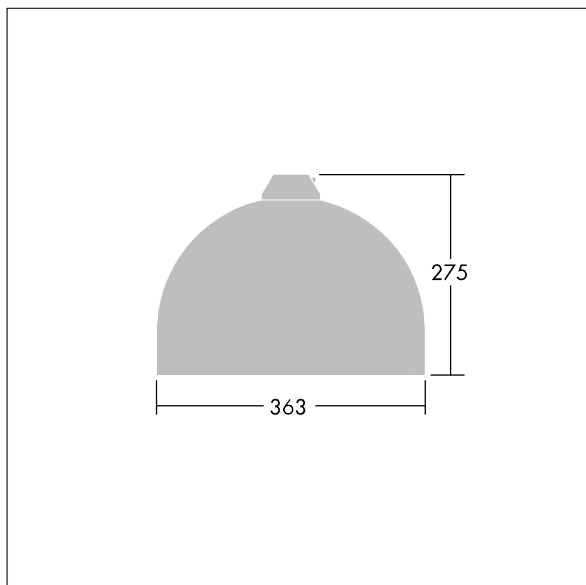

Victor

THORN

96635790 VIC1 24L35-740 NR CL2 N8M R9006

Victor

En liten LED-armatur for vei og gate i en moderne og tidløs design. 24 LED drives av 350mA med optikk for smal vei. Fast ytelse LED-driver. Klasse II elektrisk, IP66. Armaturhus i aluminium pulverlakkert Hvit aluminium RAL9006. Avskjerming: herdet glass. Armaturen pendles ved hjelp av braketter (Ø27G) til montering på mastetopp eller på vegg. Elektrisk tilkobling via 2 x 2,5 mm² koblingsklemme uten behov for verktøy. Ferdigkablet med 8 m H07-RNF-kabel. Med 4000K LED

Mål: Ø363 x 277 mm
Luminaire input power: 28 W
Vekt: 4,84 kg
Vindflate: 0.084 m²

TLG_VCTR_F_65PDB.jpg

TLG_VCTR_M_SWLD1.wmf

Dette produktet inneholder en lyskilde med energieffektivitetsklasse D.

Alle verdier merket med * er merkeverdi. Thorn bruker utprøvde og testede komponenter fra ledende leverandører, men det kan skje enkelttilfeller av teknologirelatert svikt i individuelle LED i løpet av beregnet levetid for produktet. Internasjonale standarder setter toleransen i innledende fluks og tilkoblet effekt til $\pm 10\%$. Med mindre annet er oppgitt, gjelder verdiene for en omgivelsestemperatur på 25 °C.