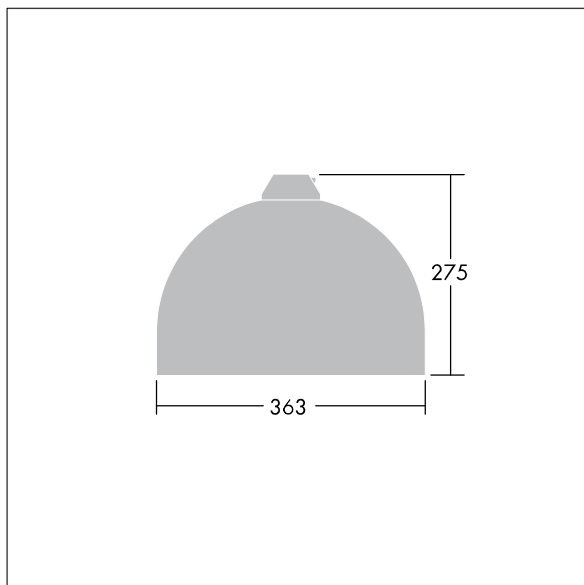

Victor

THORN

96635790 VIC1 24L35-740 NR CL2 N8M R9006

Victor

En liten LED-armatur for vei og gate i en moderne og tidløs design. 24 LED drives av 350mA med optikk for smal vei. Fast ytelse LED-driver. Klasse II elektrisk, IP66. Armaturhus i aluminium pulverlakkert Hvit aluminium RAL9006. Avskjerming: herdet glass. Armaturen pendles ved hjelp av braketter (Ø27G) til montering på mastetopp eller på vegg. Elektrisk tilkobling via 2 x 2,5 mm² koblingsklemme uten behov for verktøy. Ferdigkablet med 8 m H07-RNF-kabel. Med 4000K LED

Mål: Ø363 x 277 mm
Luminaire input power: 28 W
Vekt: 4,84 kg
Vindflate: 0.084 m²

TLG_VCTR_F_65PDB.jpg

TLG_VCTR_M_SWLD1.wmf

Dette produktet inneholder en lyskilde med energieffektivitetsklasse D.

Alle verdier merket med * er merkeverdi. Thorn bruker utprøvde og testede komponenter fra ledende leverandører, men det kan skje enkelttilfeller av teknologirelatert svikt i individuelle LED i løpet av beregnet levetid for produktet. Internasjonale standarder setter toleransen i innledende fluks og tilkoblet effekt til $\pm 10\%$. Med mindre annet er oppgitt, gjelder verdiene for en omgivelsestemperatur på 25 °C.