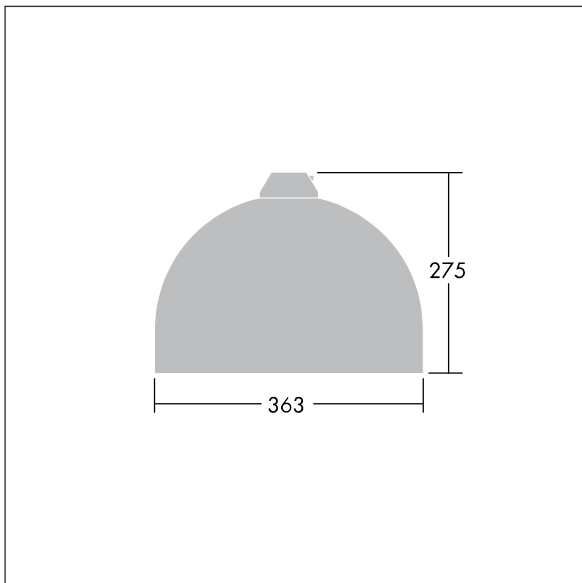

Victor

THORN

96635789 VIC1 12L105-740 NR CL2 N8M R9006

Victor

En liten LED-armatur for vei og gate i en moderne og tidløs design. 12 LED drives av 1050 mA med optikk for smal vei. Fast ytelse LED-driver. Klasse II elektrisk, IP66. Armaturhus i aluminium pulverlakkert Hvit aluminium RAL9006. Avskjerming: herdet glass. Armaturen pendles ved hjelp av braketter (Ø27G) til montering på mastetopp eller på vegg. Elektrisk tilkobling via 2 x 2,5 mm² koblingsklemme uten behov for verktøy. Ferdigkablet med 8 m H07-RNF-kabel. Med 4000K LED

Mål: Ø363 x 277 mm
Luminaire input power: 42 W
Vekt: 4,81 kg
Vindflate: 0.084 m²

TLG_VCTR_F_65PDB.jpg

TLG_VCTR_M_SWLD1.wmf

Dette produktet inneholder en lyskilde med energieffektivitetsklasse D.

Alle verdier merket med * er merkeverdi. Thorn bruker utprøvde og testede komponenter fra ledende leverandører, men det kan skje enkelttilfeller av teknologirelatert svikt i individuelle LED i løpet av beregnet levetid for produktet. Internasjonale standarder setter toleransen i innledende fluks og tilkoblet effekt til $\pm 10\%$. Med mindre annet er oppgitt, gjelder verdiene for en omgivelsestemperatur på 25 °C.