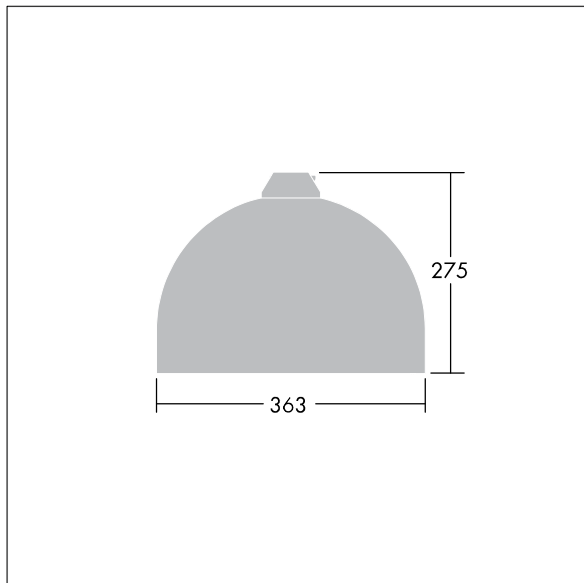

Victor

THORN

96635789 VIC1 12L105-740 NR CL2 N8M R9006

Victor

En liten LED-armatur for vei og gate i en moderne og tidløs design. 12 LED drives av 1050 mA med optikk for smal vei. Fast ytelse LED-driver. Klasse II elektrisk, IP66. Armaturhus i aluminium pulverlakkert Hvit aluminium RAL9006. Avskjerming: herdet glass. Armaturen pendles ved hjelp av braketter (Ø27G) til montering på mastetopp eller på vegg. Elektrisk tilkobling via 2 x 2,5 mm² koblingsklemme uten behov for verktøy. Ferdigkablet med 8 m H07-RNF-kabel. Med 4000K LED

Mål: Ø363 x 277 mm
Luminaire input power: 42 W
Vekt: 4,81 kg
Vindflate: 0.084 m²

TLG_VCTR_F_65PDB.jpg

TLG_VCTR_M_SWLD1.wmf

Dette produktet inneholder en lyskilde med energieffektivitetsklasse D.

Alle verdier merket med * er merkeverdi. Thorn bruker utprøvde og testede komponenter fra ledende leverandører, men det kan skje enkelttilfeller av teknologirelatert svikt i individuelle LED i løpet av beregnet levetid for produktet. Internasjonale standarder setter toleransen i innledende fluks og tilkoblet effekt til $\pm 10\%$. Med mindre annet er oppgitt, gjelder verdiene for en omgivelsestemperatur på 25 °C.