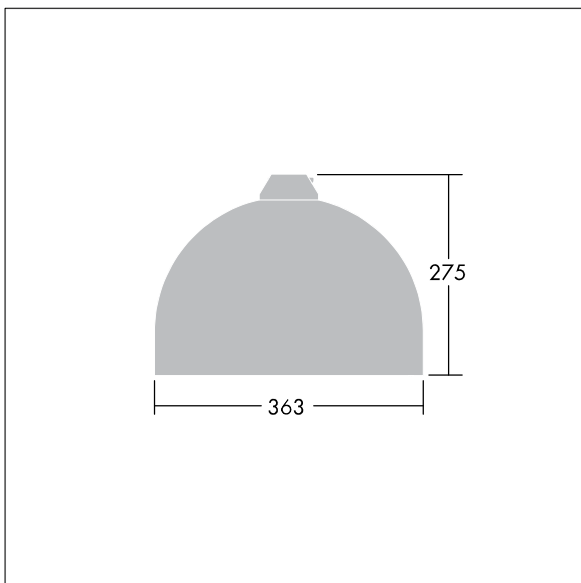

Victor

THORN

96635788 VIC1 12L70-740 NR CL2 N8M R9006

Victor

En liten LED-armatur for vei og gate i en moderne og tidløs design. 12 LED drives av 700mA med optikk for smal vei. Fast ytelse LED-driver. Klasse II elektrisk, IP66. Armaturhus i aluminium pulverlakkert Hvit aluminium RAL9006. Avskjerming: herdet glass. Armaturen pendles ved hjelp av braketter (Ø27G) til montering på mastetopp eller på vegg. Elektrisk tilkobling via 2 x 2,5 mm² koblingsklemme uten behov for verktøy. Ferdigkablet med 8 m H07-RNF-kabel. Med 4000K LED

Mål: Ø363 x 277 mm
Luminaire input power: 28 W
Vekt: 4,81 kg
Vindflate: 0.084 m²

TLG_VCTR_F_65PDB.jpg

TLG_VCTR_M_SWLD1.wmf

Dette produktet inneholder en lyskilde med energieffektivitetsklasse D.

Alle verdier merket med * er merkeverdi. Thorn bruker utprøvde og testede komponenter fra ledende leverandører, men det kan skje enkelttilfeller av teknologirelatert svikt i individuelle LED i løpet av beregnet levetid for produktet. Internasjonale standarder setter toleransen i innledende fluks og tilkoblet effekt til $\pm 10\%$. Med mindre annet er oppgitt, gjelder verdiene for en omgivelsestemperatur på 25 °C.