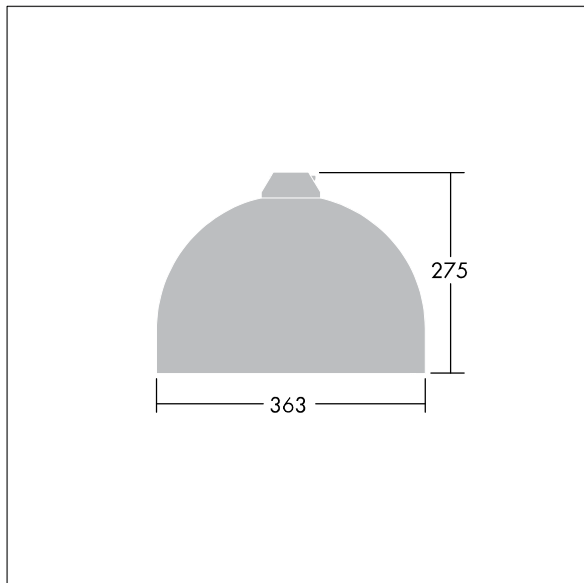

Mål: Ø363 x 277 mm  
Luminaire input power: 28 W  
Vekt: 4,81 kg  
Vindflate: 0.084 m<sup>2</sup>

TLG\_VCTR\_F\_65PDB.jpg

TLG\_VCTR\_M\_SWLD1.wmf

Dette produktet inneholder en lyskilde med energieffektivitetsklasse D.