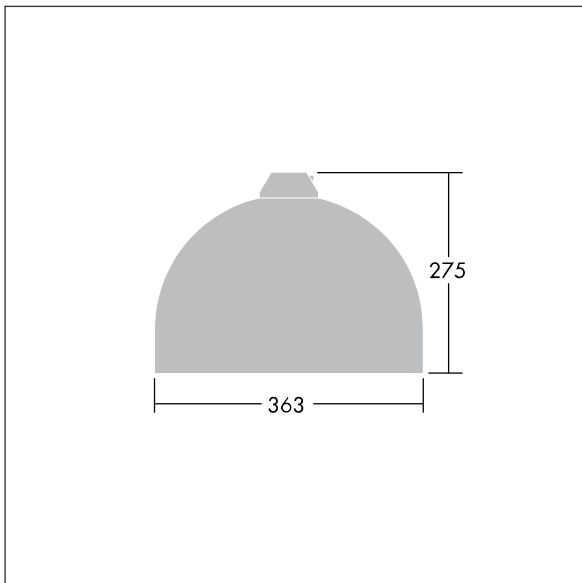

Victor

THORN

96635787 VIC1 12L50-740 NR CL2 N8M R9006

Victor

En liten LED-armatur for vei og gate i en moderne og tidløs design. 12 LED drives av 500mA med optikk for smal vei. Fast ytelse LED-driver. Klasse II elektrisk, IP66. Armaturhus i aluminium pulverlakkert Hvit aluminium RAL9006. Avskjerming: herdet glass. Armaturen pendles ved hjelp av braketter (Ø27G) til montering på mastetopp eller på vegg. Elektrisk tilkobling via 2 x 2,5 mm² koblingsklemme uten behov for verktøy. Ferdigkablet med 8 m H07-RNF-kabel. Med 4000K LED

Mål: Ø363 x 277 mm
Luminaire input power: 21 W
Vekt: 4,81 kg
Vindflate: 0.084 m²

TLG_VCTR_F_65PDB.jpg

TLG_VCTR_M_SWLD1.wmf

Dette produktet inneholder en lyskilde med energieffektivitetsklasse D.

Alle verdier merket med * er merkeverdi. Thorn bruker utprøvde og testede komponenter fra ledende leverandører, men det kan skje enkelttilfeller av teknologirelatert svikt i individuelle LED i løpet av beregnet levetid for produktet. Internasjonale standarder setter toleransen i innledende fluks og tilkoblet effekt til $\pm 10\%$. Med mindre annet er oppgitt, gjelder verdiene for en omgivelsestemperatur på 25 °C.