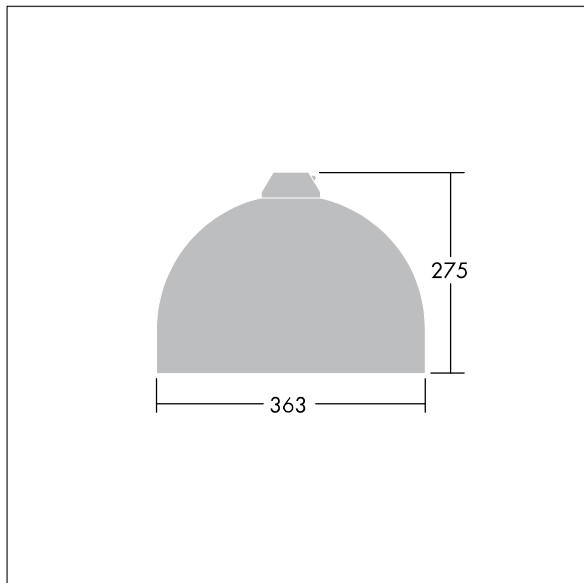

Victor

THORN

96635787 VIC1 12L50-740 NR CL2 N8M R9006

Victor

En liten LED-armatur for vei og gate i en moderne og tidløs design. 12 LED drives av 500mA med optikk for smal vei. Fast ytelse LED-driver. Klasse II elektrisk, IP66. Armaturhus i aluminium pulverlakkert Hvit aluminium RAL9006. Avskjerming: herdet glass. Armaturen pendles ved hjelp av braketter (Ø27G) til montering på mastetopp eller på vegg. Elektrisk tilkobling via 2 x 2,5 mm² koblingsklemme uten behov for verktøy. Ferdigkablet med 8 m H07-RNF-kabel. Med 4000K LED

Mål: Ø363 x 277 mm
Luminaire input power: 21 W
Vekt: 4,81 kg
Vindflate: 0.084 m²

TLG_VCTR_F_65PDB.jpg

TLG_VCTR_M_SWLD1.wmf

Dette produktet inneholder en lyskilde med energieffektivitetsklasse D.

Alle verdier merket med * er merkeverdi. Thorn bruker utprøvde og testede komponenter fra ledende leverandører, men det kan skje enkelttilfeller av teknologirelatert svikt i individuelle LED i løpet av beregnet levetid for produktet. Internasjonale standarder setter toleransen i innledende fluks og tilkoblet effekt til $\pm 10\%$. Med mindre annet er oppgitt, gjelder verdiene for en omgivelsestemperatur på 25 °C.