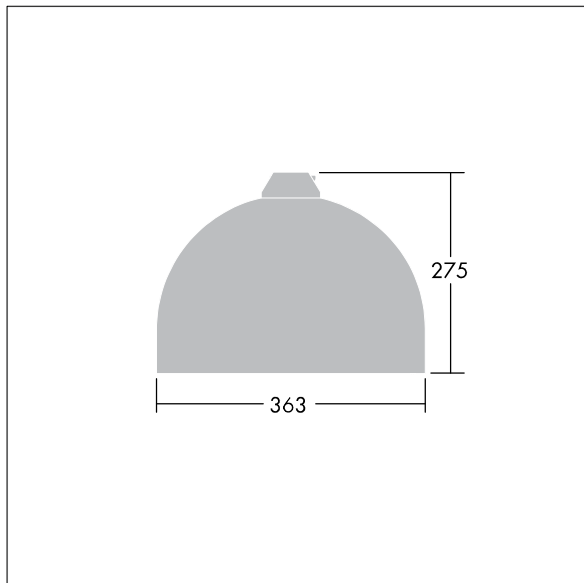

Victor

96635786 VIC1 12L35-740 NR CL2 N8M R9006

THORN

Victor

En liten LED-armatur for vei og gate i en moderne og tidløs design. 12 LED drives av 350mA med optikk for smal vei. Fast ytelse LED-driver. Klasse II elektrisk, IP66. Armaturhus i aluminium pulverlakkert Hvit aluminium RAL9006. Avskjerming: herdet glass. Armaturen pendles ved hjelp av braketter (Ø27G) til montering på mastetopp eller på vegg. Elektrisk tilkobling via 2 x 2,5 mm² koblingsklemme uten behov for verktøy. Ferdigkablet med 8 m H07-RNF-kabel. Med 4000K LED

Mål: Ø363 x 277 mm
Luminaire input power: 15 W
Vekt: 4,75 kg
Vindflate: 0.084 m²

TLG_VCTR_F_65PDB.jpg

TLG_VCTR_M_SWLD1.wmf

Dette produktet inneholder en lyskilde med energieffektivitetsklasse D.

Alle verdier merket med * er merkeverdi. Thorn bruker utprøvde og testede komponenter fra ledende leverandører, men det kan skje enkelttilfeller av teknologirelatert svikt i individuelle LED i løpet av beregnet levetid for produktet. Internasjonale standarder setter toleransen i innledende fluks og tilkoblet effekt til $\pm 10\%$. Med mindre annet er oppgitt, gjelder verdiene for en omgivelsestemperatur på 25 °C.