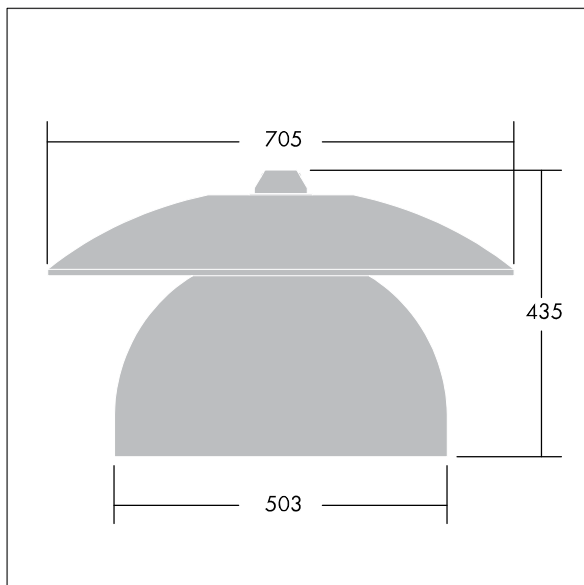

Victoria

En stort LED-armatur for gate og urbane miljøer i en moderne og tidløs design. 72 LED drives av 700mA med optikk for smal vei. Fast ytelse LED-driver. Klasse II elektrisk, IP65. Armaturhus i aluminium pulverlakkert Hvit aluminium RAL9006. Avskjerming: herdet plan glass. Armaturen pendles ved hjelp av braketter (Ø27G) til montering på mastetopp eller på vegg. Elektrisk tilkobling via 2 x 2,5 mm² koblingsklemme uten behov for verktøy. Ferdigkablet med 8 m H07-RNF-kabel. Med 4000K LED

Must be used in conjunction with a canopy (see Victoria Canopies section), to be ordered separately.

Mål: Ø705 x 435 mm
 Luminaire input power: 159 W
 Vekt: 9,6 kg
 Vindflate: 0.228 m²

TLG_VCTA_F_PDB.jpg