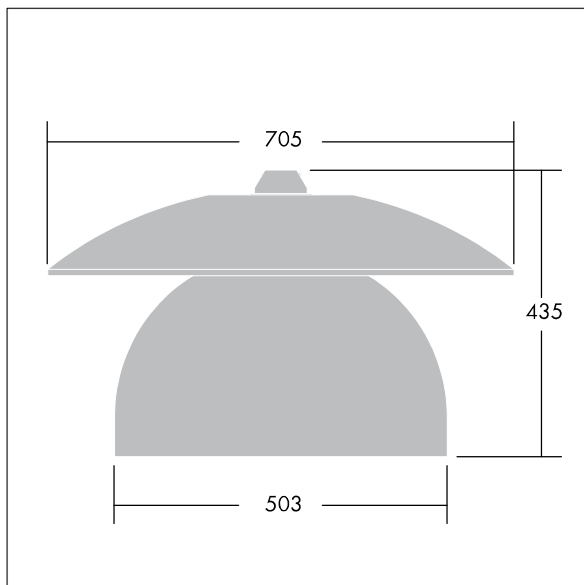

Victoria

En stort LED-armatur for gate og urbane miljøer i en moderne og tidløs design. 72 LED drives av 350mA med optikk for smal vei. Fast ytelse LED-driver. Klasse II elektrisk, IP65. Armaturhus i aluminium pulverlakkert Hvit aluminium RAL9006. Avskjerming: herdet plan glass. Armaturen pendles ved hjelp av braketter (Ø27G) til montering på mastetopp eller på vegg. Elektrisk tilkobling via 2 x 2,5 mm² koblingsklemme uten behov for verktøy. Ferdigkablet med 8 m H07-RNF-kabel. Med 4000K LED

Must be used in conjunction with a canopy (see Victoria Canopies section), to be ordered separately.

Mål: Ø705 x 435 mm
 Luminaire input power: 81 W
 Vekt: 9,36 kg
 Vindflate: 0.228 m²

TLG_VCTA_F_PDB.jpg