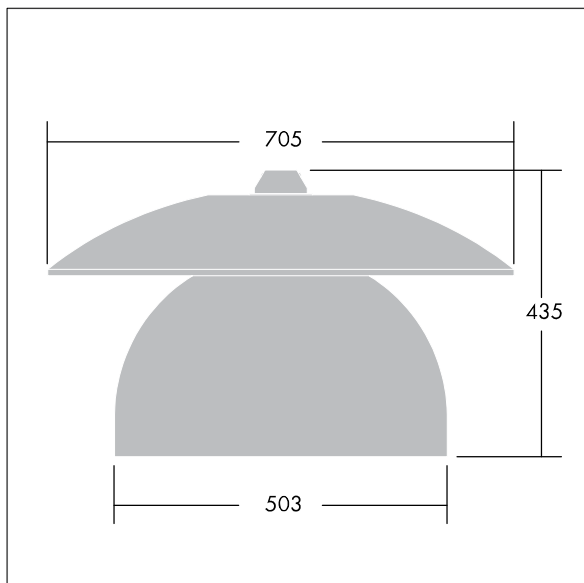

Victoria

En stort LED-armatur for gate og urbane miljøer i en moderne og tidløs design. 60 LED drives av 700mA med optikk for smal vei. Fast ytelse LED-driver. Klasse II elektrisk, IP65. Armaturhus i aluminium pulverlakkert Hvit aluminium RAL9006. Avskjerming: herdet plan glass. Armaturen pendles ved hjelp av braketter (Ø27G) til montering på mastetopp eller på vegg. Elektrisk tilkobling via 2 x 2,5 mm² koblingsklemme uten behov for verktøy. Ferdigkablet med 8 m H07-RNF-kabel. Med 4000K LED

Must be used in conjunction with a canopy (see Victoria Canopies section), to be ordered separately.

Mål: Ø705 x 435 mm
Luminaire input power: 134 W
Vekt: 9,33 kg
Vindflate: 0.228 m²

TLG_VCTA_F_PDB.jpg

TLG_VCTA_M_SWLD2.wmf