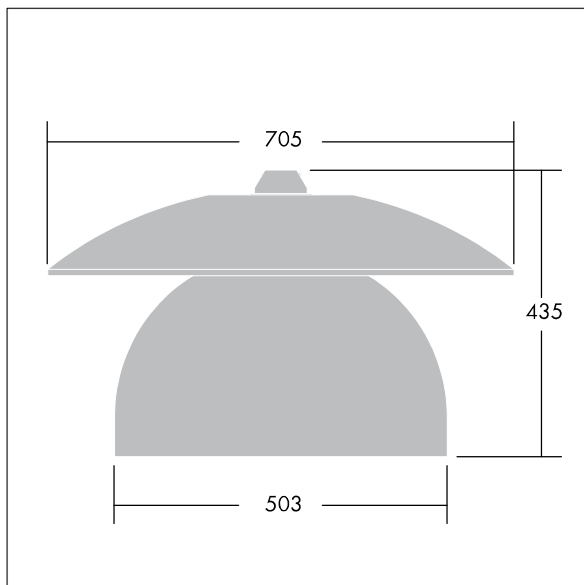

Victoria

En stort LED-armatur for gate og urbane miljøer i en moderne og tidløs design. 48 LED drives av 350mA med optikk for smal vei. Fast ytelse LED-driver. Klasse II elektrisk, IP65. Armaturhus i aluminium pulverlakkert Hvit aluminium RAL9006. Avskjerming: herdet plan glass. Armaturen pendles ved hjelp av braketter (Ø27G) til montering på mastetopp eller på vegg. Elektrisk tilkobling via 2 x 2,5 mm² koblingsklemme uten behov for verktøy. Ferdigkablet med 8 m H07-RNF-kabel. Med 4000K LED

Must be used in conjunction with a canopy (see Victoria Canopies section), to be ordered separately.

Mål: Ø705 x 435 mm
Luminaire input power: 57 W
Vekt: 9,07 kg
Vindflate: 0.228 m²

TLG_VCTA_F_PDB.jpg

TLG_VCTA_M_SWLD2.wmf