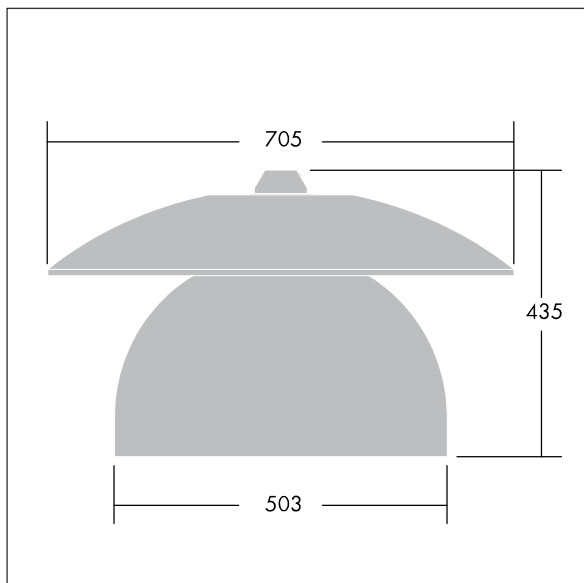

Victoria

En stort LED-armatur for gate og urbane miljøer i en moderne og tidløs design. 48 LED drives av 350mA med optikk for smal vei. Fast ytelse LED-driver. Klasse II elektrisk, IP65. Armaturhus i aluminium pulverlakkert Hvit aluminium RAL9006. Avskjerming: herdet plan glass. Armaturen pendles ved hjelp av braketter (Ø27G) til montering på mastetopp eller på vegg. Elektrisk tilkobling via 2 x 2,5 mm² koblingsklemme uten behov for verktøy. Ferdigkablet med 8 m H07-RNF-kabel. Med 4000K LED

Must be used in conjunction with a canopy (see Victoria Canopies section), to be ordered separately.

Mål: Ø705 x 435 mm
Luminaire input power: 57 W
Vekt: 9,07 kg
Vindflate: 0.228 m²

TLG_VCTA_F_PDB.jpg

TLG_VCTA_M_SWLD2.wmf