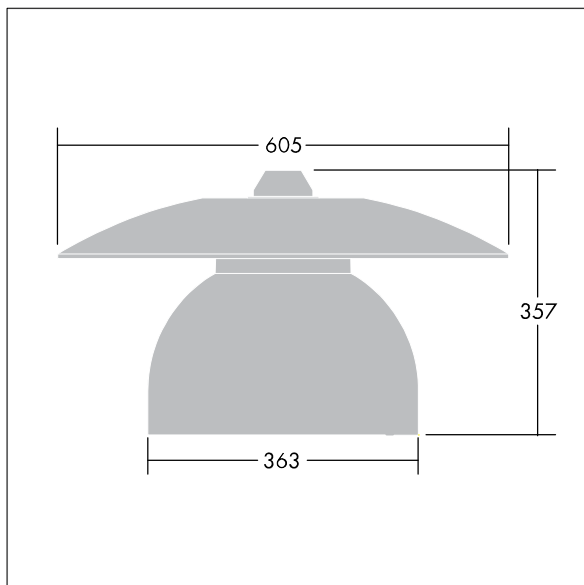

Victoria

En liten LED-armatur for gate og urbane miljøer i en moderne og tidløs design. 36 LED drives av 700mA med optikk for smal vei. Fast ytelse LED-driver. Klasse II elektrisk, IP65. Armaturhus i aluminium pulverlakkert Hvit aluminium RAL9006. Avskjerming: herdet plan glass. Armaturen pendles ved hjelp av braketter (Ø27G) til montering på mastetopp eller på vegg. Elektrisk tilkobling via 2 x 2,5 mm² koblingsklemme uten behov for verktøy. Ferdigkablet med 8 m H07-RNF-kabel. Med 4000K LED

Must be used in conjunction with a canopy (see Victoria Canopies section), to be ordered separately.

Mål: Ø605 x 355 mm
Luminaire input power: 83 W
Vekt: 5,77 kg
Vindflate: 0.144 m²

TLG_VCTA_F_PDB.jpg

TLG_VCTA_M_SWLD1.wmf