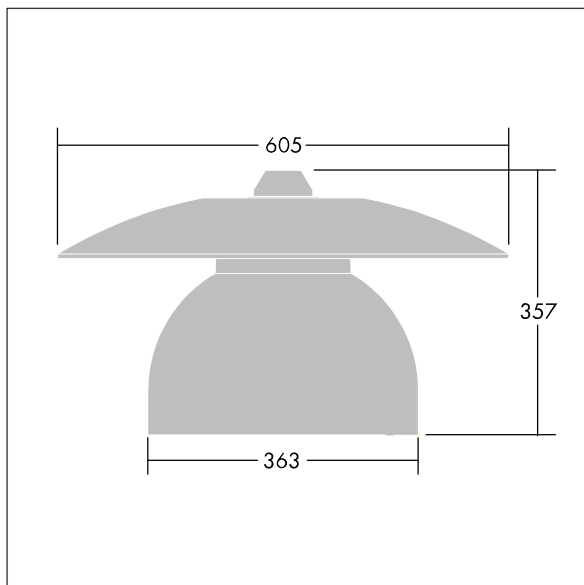

Victoria

En liten LED-armatur for gate og urbane miljøer i en moderne og tidløs design. 36 LED drives av 500mA med optikk for smal vei. Fast ytelse LED-driver. Klasse II elektrisk, IP65. Armaturhus i aluminium pulverlakkert Hvit aluminium RAL9006. Avskjerming: herdet plan glass. Armaturen pendles ved hjelp av braketter (Ø27G) til montering på mastetopp eller på vegg. Elektrisk tilkobling via 2 x 2,5 mm² koblingsklemme uten behov for verktøy. Ferdigkablet med 8 m H07-RNF-kabel. Med 4000K LED

Must be used in conjunction with a canopy (see Victoria Canopies section), to be ordered separately.

Mål: Ø605 x 355 mm
Luminaire input power: 61 W
Vekt: 5,49 kg
Vindflate: 0.144 m²

TLG_VCTA_F_PDB.jpg

TLG_VCTA_M_SWLD1.wmf