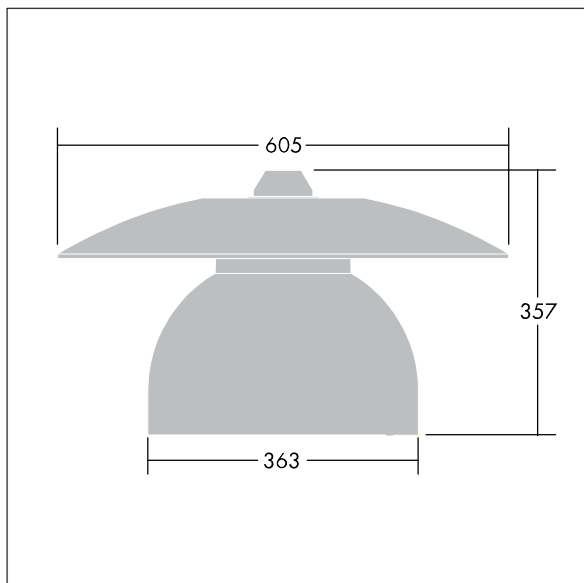

Victoria

En liten LED-armatur for gate og urbane miljøer i en moderne og tidløs design. 36 LED drives av 350mA med optikk for smal vei. Fast ytelse LED-driver. Klasse II elektrisk, IP65. Armaturhus i aluminium pulverlakkert Hvit aluminium RAL9006. Avskjerming: herdet plan glass. Armaturen pendles ved hjelp av braketter (Ø27G) til montering på mastetopp eller på vegg. Elektrisk tilkobling via 2 x 2,5 mm² koblingsklemme uten behov for verktøy. Ferdigkablet med 8 m H07-RNF-kabel. Med 4000K LED

Must be used in conjunction with a canopy (see Victoria Canopies section), to be ordered separately.

Mål: Ø605 x 355 mm
Luminaire input power: 45 W
Vekt: 5,49 kg
Vindflate: 0.144 m²

TLG_VCTA_F_PDB.jpg

TLG_VCTA_M_SWLD1.wmf