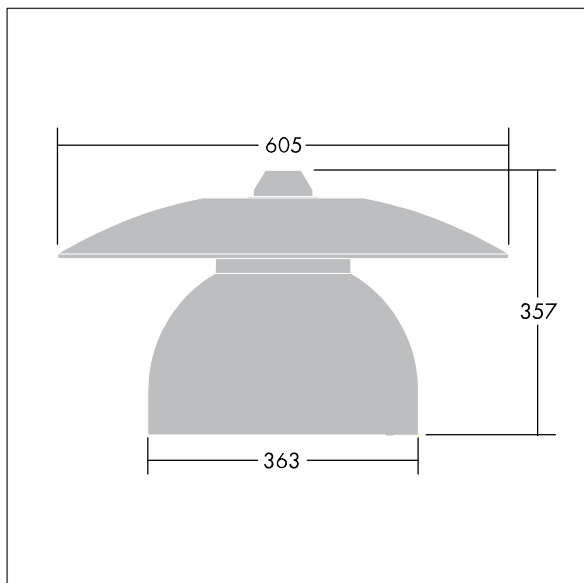

Victoria

En liten LED-armatur for gate og urbane miljøer i en moderne og tidløs design. 36 LED drives av 350mA med optikk for smal vei. Fast ytelse LED-driver. Klasse II elektrisk, IP65. Armaturhus i aluminium pulverlakkert Hvit aluminium RAL9006. Avskjerming: herdet plan glass. Armaturen pendles ved hjelp av braketter (Ø27G) til montering på mastetopp eller på vegg. Elektrisk tilkobling via 2 x 2,5 mm² koblingsklemme uten behov for verktøy. Ferdigkablet med 8 m H07-RNF-kabel. Med 4000K LED

Must be used in conjunction with a canopy (see Victoria Canopies section), to be ordered separately.

Mål: Ø605 x 355 mm
 Luminaire input power: 45 W
 Vekt: 5,49 kg
 Vindflate: 0.144 m²

TLG_VCTA_F_PDB.jpg