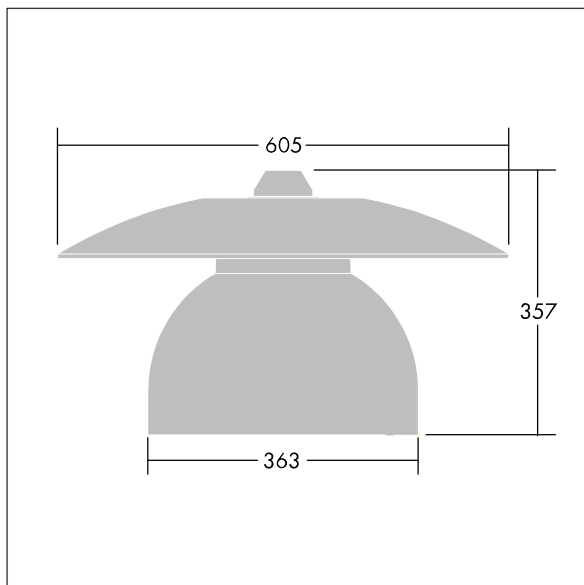

Victoria

En liten LED-armatur for gate og urbane miljøer i en moderne og tidløs design. 24 LED drives av 1,05A med optikk for smal vei. Fast ytelse LED-driver. Klasse II elektrisk, IP65. Armaturhus i aluminium pulverlakkert Hvit aluminium RAL9006. Avskjerming: herdet plan glass. Armaturen pendles ved hjelp av braketter (Ø27G) til montering på mastetopp eller på vegg. Elektrisk tilkobling via 2 x 2,5 mm² koblingsklemme uten behov for verktøy. Ferdigkablet med 8 m H07-RNF-kabel. Med 4000K LED

Must be used in conjunction with a canopy (see Victoria Canopies section), to be ordered separately.

Mål: Ø605 x 355 mm
 Luminaire input power: 86 W
 Vekt: 5,53 kg
 Vindflate: 0.144 m²

TLG_VCTA_F_PDB.jpg