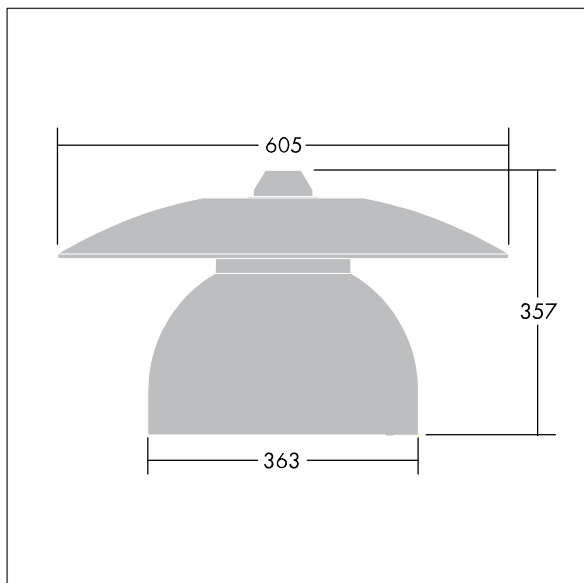

Victoria

En liten LED-armatur for gate og urbane miljøer i en moderne og tidløs design. 24 LED drives av 1,05A med optikk for smal vei. Fast ytelse LED-driver. Klasse II elektrisk, IP65. Armaturhus i aluminium pulverlakkert Hvit aluminium RAL9006. Avskjerming: herdet plan glass. Armaturen pendles ved hjelp av braketter (Ø27G) til montering på mastetopp eller på vegg. Elektrisk tilkobling via 2 x 2,5 mm² koblingsklemme uten behov for verktøy. Ferdigkablet med 8 m H07-RNF-kabel. Med 4000K LED

Must be used in conjunction with a canopy (see Victoria Canopies section), to be ordered separately.

Mål: Ø605 x 355 mm
Luminaire input power: 86 W
Vekt: 5,53 kg
Vindflate: 0.144 m²

TLG_VCTA_F_PDB.jpg

TLG_VCTA_M_SWLD1.wmf