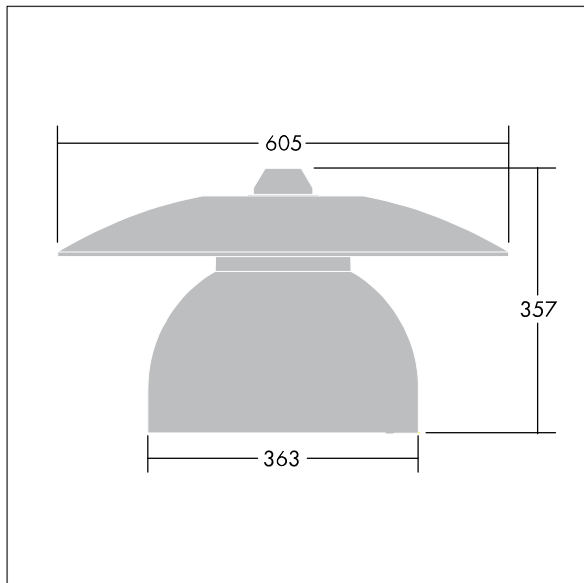

TLG_VCTA_M_SWLD1.wmf

Dette produktet inneholder lyskilder med energieffektivitetsklassene D, F.