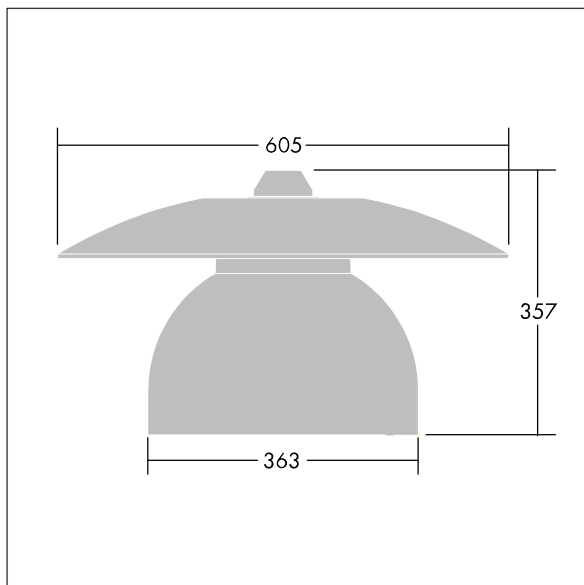

Victoria

En liten LED-armatur for gate og urbane miljøer i en moderne og tidløs design. 24 LED drives av 500mA med optikk for smal vei. Fast ytelse LED-driver. Klasse II elektrisk, IP65. Armaturhus i aluminium pulverlakkert Hvit aluminium RAL9006. Avskjerming: herdet plan glass. Armaturen pendles ved hjelp av braketter (Ø27G) til montering på mastetopp eller på vegg. Elektrisk tilkobling via 2 x 2,5 mm² koblingsklemme uten behov for verktøy. Ferdigkablet med 8 m H07-RNF-kabel. Med 4000K LED

Must be used in conjunction with a canopy (see Victoria Canopies section), to be ordered separately.

Mål: Ø605 x 355 mm
Luminaire input power: 44 W
Vekt: 5,44 kg
Vindflate: 0.144 m²

TLG_VCTA_F_PDB.jpg

TLG_VCTA_M_SWLD1.wmf