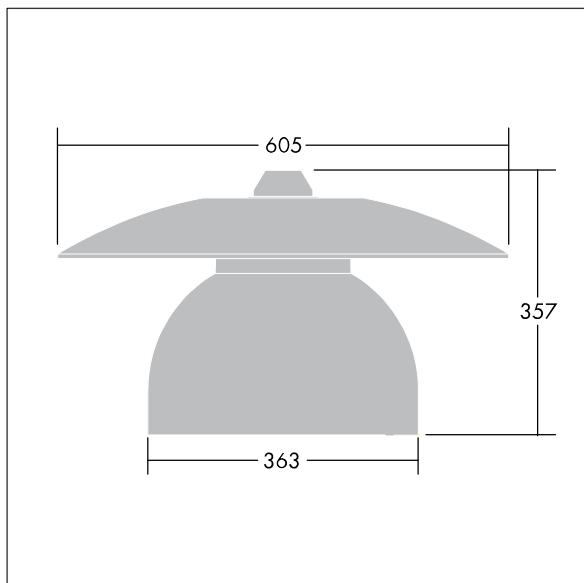

Victoria

En liten LED-armatur for gate og urbane miljøer i en moderne og tidløs design. 24 LED drives av 350mA med optikk for smal vei. Fast ytelse LED-driver. Klasse II elektrisk, IP65. Armaturhus i aluminium pulverlakkert Hvit aluminium RAL9006. Avskjerming: herdet plan glass. Armaturen pendles ved hjelp av braketter (Ø27G) til montering på mastetopp eller på vegg. Elektrisk tilkobling via 2 x 2,5 mm² koblingsklemme uten behov for verktøy. Ferdigkablet med 8 m H07-RNF-kabel. Med 4000K LED

Must be used in conjunction with a canopy (see Victoria Canopies section), to be ordered separately.

Mål: Ø605 x 355 mm
Luminaire input power: 34 W
Vekt: 5,44 kg
Vindflate: 0.144 m²

TLG_VCTA_F_PDB.jpg

TLG_VCTA_M_SWLD1.wmf