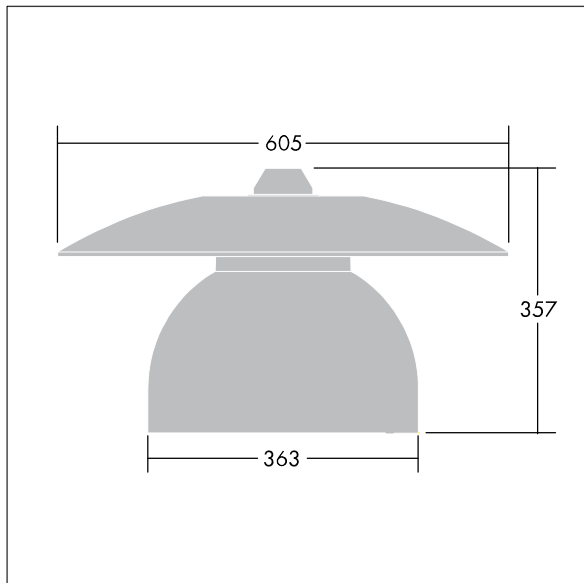

Victoria

En liten LED-armatur for gate og urbane miljøer i en moderne og tidløs design. 24 LED drives av 350mA med optikk for smal vei. Fast ytelse LED-driver. Klasse II elektrisk, IP65. Armaturhus i aluminium pulverlakkert Hvit aluminium RAL9006. Avskjerming: herdet plan glass. Armaturen pendles ved hjelp av braketter (Ø27G) til montering på mastetopp eller på vegg. Elektrisk tilkobling via 2 x 2,5 mm² koblingsklemme uten behov for verktøy. Ferdigkablet med 8 m H07-RNF-kabel. Med 4000K LED

Must be used in conjunction with a canopy (see Victoria Canopies section), to be ordered separately.

Mål: Ø605 x 355 mm
Luminaire input power: 34 W
Vekt: 5,44 kg
Vindflate: 0.144 m²

TLG_VCTA_F_PDB.jpg

TLG_VCTA_M_SWLD1.wmf