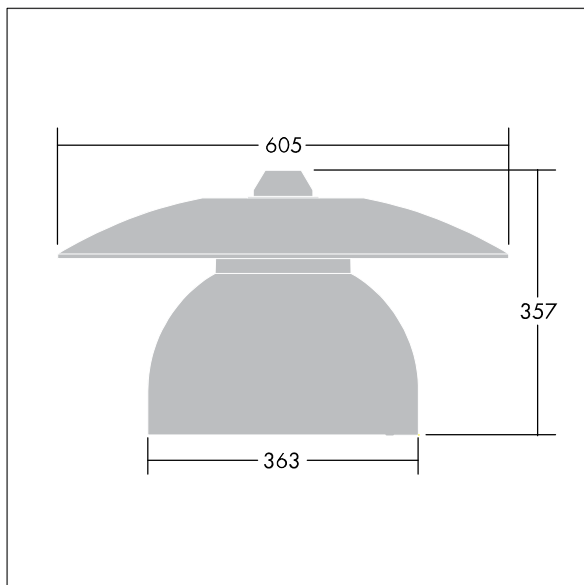

96681006 VICIA1 12L105-740 NR CL2 N8M R9006

Victoria

En liten LED-armatur for gate og urbane miljøer i en moderne og tidløs design. 12 LED drives av 1,05A med optikk for smal vei. Fast ytelse LED-driver. Klasse II elektrisk, IP65. Armaturhus i aluminium pulverlakkert Hvit aluminium RAL9006. Avskjerming: herdet plan glass. Armaturen pendles ved hjelp av braketter (Ø27G) til montering på mastetopp eller på vegg. Elektrisk tilkobling via 2 x 2,5 mm² koblingsklemme uten behov for verktøy. Ferdigkablet med 8 m H07-RNF-kabel. Med 4000K LED

Must be used in conjunction with a canopy (see Victoria Canopies section), to be ordered separately.

Mål: Ø605 x 355 mm
Luminaire input power: 48 W
Vekt: 5,41 kg
Vindflate: 0.144 m²

TLG_VCTA_F_PDB.jpg

TLG_VCTA_M_SWLD1.wmf