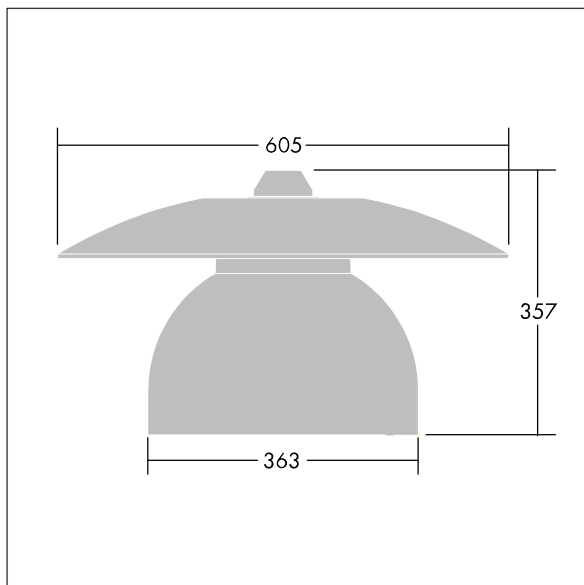

Victoria

En liten LED-armatur for gate og urbane miljøer i en moderne og tidløs design. 12 LED drives av 1,05A med optikk for smal vei. Fast ytelse LED-driver. Klasse II elektrisk, IP65. Armaturhus i aluminium pulverlakkert Hvit aluminium RAL9006. Avskjerming: herdet plan glass. Armaturen pendles ved hjelp av braketter (Ø27G) til montering på mastetopp eller på vegg. Elektrisk tilkobling via 2 x 2,5 mm² koblingsklemme uten behov for verktøy. Ferdigkablet med 8 m H07-RNF-kabel. Med 4000K LED

Must be used in conjunction with a canopy (see Victoria Canopies section), to be ordered separately.

Mål: Ø605 x 355 mm
 Luminaire input power: 48 W
 Vekt: 5,41 kg
 Vindflate: 0.144 m²

TLG_VCTA_F_PDB.jpg