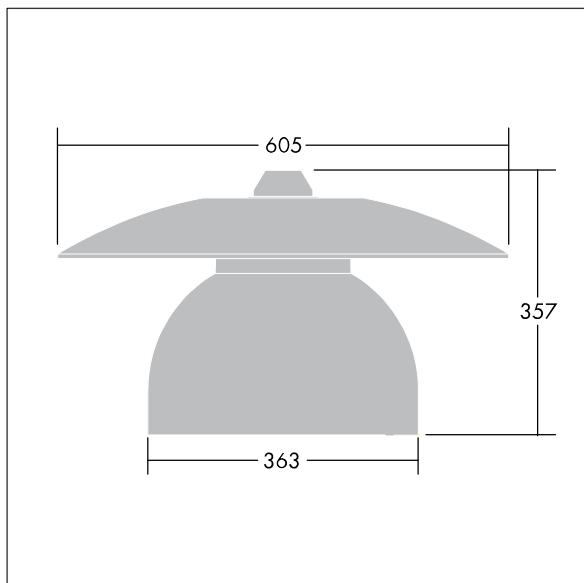

Victoria

En liten LED-armatur for gate og urbane miljøer i en moderne og tidløs design. 12 LED drives av 700mA med optikk for smal vei. Fast ytelse LED-driver. Klasse II elektrisk, IP65. Armaturhus i aluminium pulverlakkert Hvit aluminium RAL9006. Avskjerming: herdet plan glass. Armaturen pendles ved hjelp av braketter (Ø27G) til montering på mastetopp eller på vegg. Elektrisk tilkobling via 2 x 2,5 mm² koblingsklemme uten behov for verktøy. Ferdigkablet med 8 m H07-RNF-kabel. Med 4000K LED

Must be used in conjunction with a canopy (see Victoria Canopies section), to be ordered separately.

Mål: Ø605 x 355 mm
Luminaire input power: 34 W
Vekt: 5,41 kg
Vindflate: 0.144 m²

TLG_VCTA_F_PDB.jpg

TLG_VCTA_M_SWLD1.wmf