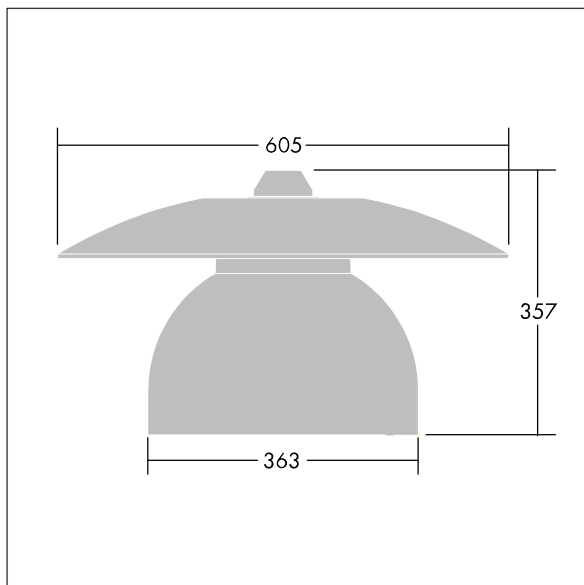

Victoria

En liten LED-armatur for gate og urbane miljøer i en moderne og tidløs design. 12 LED drives av 500mA med optikk for smal vei. Fast ytelse LED-driver. Klasse II elektrisk, IP65. Armaturhus i aluminium pulverlakkert Hvit aluminium RAL9006. Avskjerming: herdet plan glass. Armaturen pendles ved hjelp av braketter (Ø27G) til montering på mastetopp eller på vegg. Elektrisk tilkobling via 2 x 2,5 mm² koblingsklemme uten behov for verktøy. Ferdigkablet med 8 m H07-RNF-kabel. Med 4000K LED

Must be used in conjunction with a canopy (see Victoria Canopies section), to be ordered separately.

Mål: Ø605 x 355 mm
Luminaire input power: 27 W
Vekt: 5,41 kg
Vindflate: 0.144 m²

TLG_VCTA_F_PDB.jpg

TLG_VCTA_M_SWLD1.wmf