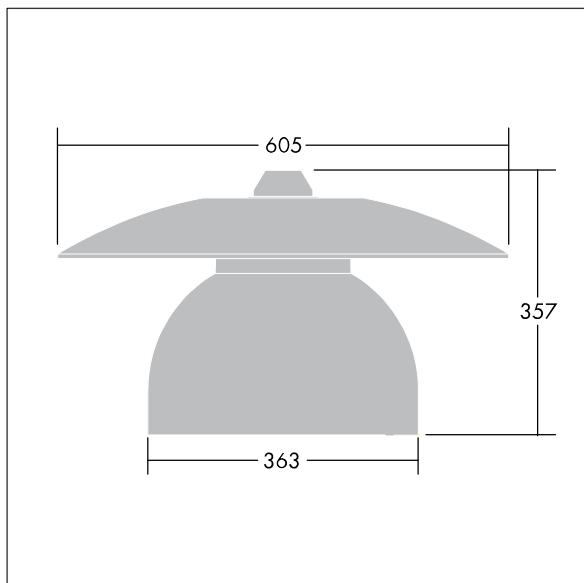

Victoria

En liten LED-armatur for gate og urbane miljøer i en moderne og tidløs design. 12 LED drives av 350mA med optikk for smal vei. Fast ytelse LED-driver. Klasse II elektrisk, IP65. Armaturhus i aluminium pulverlakkert Hvit aluminium RAL9006. Avskjerming: herdet plan glass. Armaturen pendles ved hjelp av braketter (Ø27G) til montering på mastetopp eller på vegg. Elektrisk tilkobling via 2 x 2,5 mm² koblingsklemme uten behov for verktøy. Ferdigkablet med 8 m H07-RNF-kabel. Med 4000K LED

Must be used in conjunction with a canopy (see Victoria Canopies section), to be ordered separately.

Mål: Ø605 x 355 mm
 Luminaire input power: 21 W
 Vekt: 5,35 kg
 Vindflate: 0.144 m²

TLG_VCTA_F_PDB.jpg