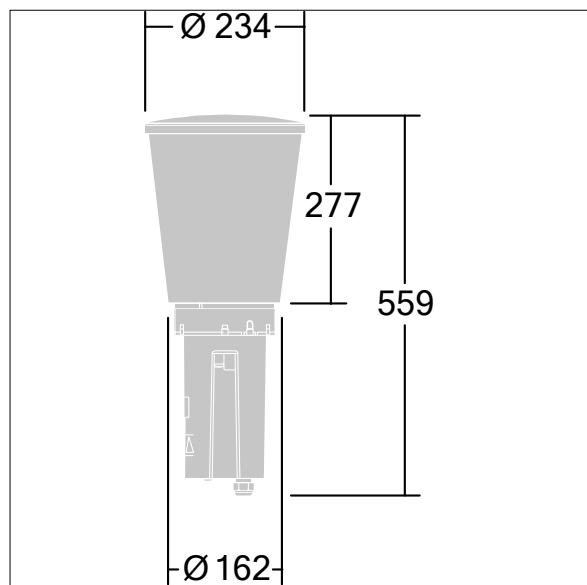

Candle

THORN

96679086 CN 18L105 730 RSC CL1 W3 ANT

ISO 9223 C5	IP66	IK10	⊕	CE				Ta25
----------------	------	------	---	----	--	--	--	------

Candle

Smal belysningsmast med 18 LED-lamper drevet ved 1050 mA med Bred symmetrisk komfort lydfordeling. Fast ytelse LED-driver. Klasse I elektrisk, IP66, IK10. Sokkel: presstøpt aluminium (EN AC-44300). Finish: pulverlakkert aluminium, teksturert antracitgrå (nær RAL7043). Avskjerming: UV-stabilisert klar polykarbonat. Ferdigkablet med 3 m kabel. mast bestilles separat. Med 3000K LED.

Mål: Ø234 x 559 mm
Luminaire input power: 59,2 W
Vekt: 4,89 kg
Scx: 0.06 m²
Armatureffektivitet: 100 lm/W

TLG_CNDL_F_2.jpg

TLG_CNDL_M_HEAD.wmf

Dette produktet inneholder en lyskilde med energieffektivitetsklasse D.

Candle

96679086 CN 18L105 730 RSC CL1 W3 ANT

THORN