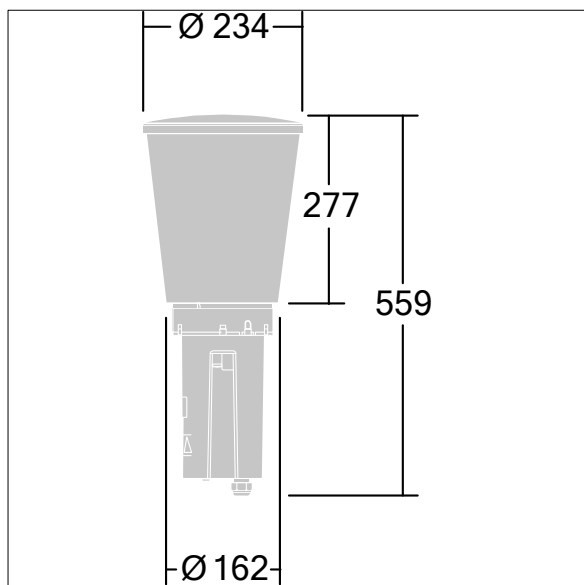

Candle

THORN

96679086 CN 18L105 730 RSC CL1 W3 ANT

ISO 9223 C5	IP66	IK10	⊕	CE				Ta25
----------------	------	------	---	----	--	--	--	------

Candle

Smal belysningsmast med 18 LED-lamper drevet ved 1050 mA med Bred symmetrisk komfort lydfordeling. Fast ytelse LED-driver. Klasse I elektrisk, IP66, IK10. Sokkel: presstøpt aluminium (EN AC-44300). Finish: pulverlakkert aluminium, teksturert antracitgrå (nær RAL7043). Avskjerming: UV-stabilisert klar polykarbonat. Ferdigkablet med 3 m kabel. mast bestilles separat. Med 3000K LED.

Mål: Ø234 x 559 mm
Luminaire input power: 59,2 W
Vekt: 4,89 kg
Scx: 0.06 m²
Armatureffektivitet: 100 lm/W

TLG_CNDL_F_2.jpg

TLG_CNDL_M_HEAD.wmf

Dette produktet inneholder en lyskilde med energieffektivitetsklasse D.