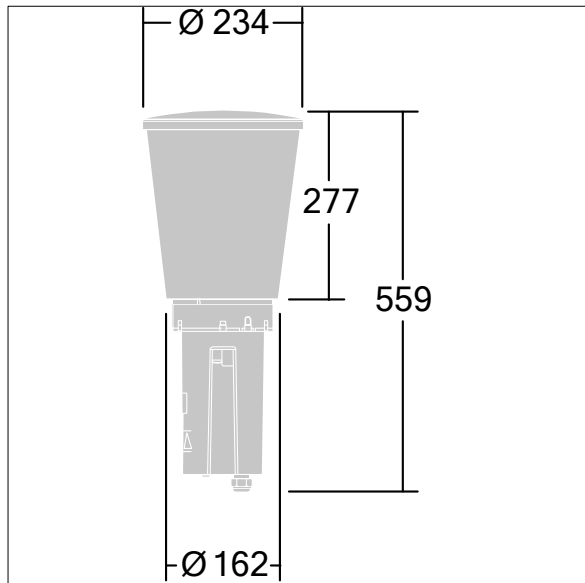

Candle

THORN

96679085 CN 18L70 730 RSC CL1 W3 ANT

ISO 9223 C5	IP66	IK10	⊕	CE			Ta25
----------------	------	------	---	----	--	--	------

Candle

Smal belysningsmast med 18 LED-lamper drevet ved 700mA med Bred symmetrisk komfort lydfordeling. Fast ytelse LED-driver. Klasse I elektrisk, IP66, IK10. Sokkel: presstøpt aluminium (EN AC-44300). Finish: pulverlakkert aluminium, teksturert antracitgrå (nær RAL7043). Avskjerming: UV-stabilisert klar polykarbonat. Ferdigkablet med 3 m kabel. mast bestilles separat. Med 3000K LED.

Mål: Ø234 x 559 mm
Luminaire input power: 38,9 W
Vekt: 4,89 kg
Scx: 0.06 m²
Armatureffektivitet: 110 lm/W

TLG_CNDL_F_2.jpg

TLG_CNDL_M_HEAD.wmf

Dette produktet inneholder en lyskilde med energieffektivitetsklasse D.

Candle

96679085 CN 18L70 730 RSC CL1 W3 ANT

THORN