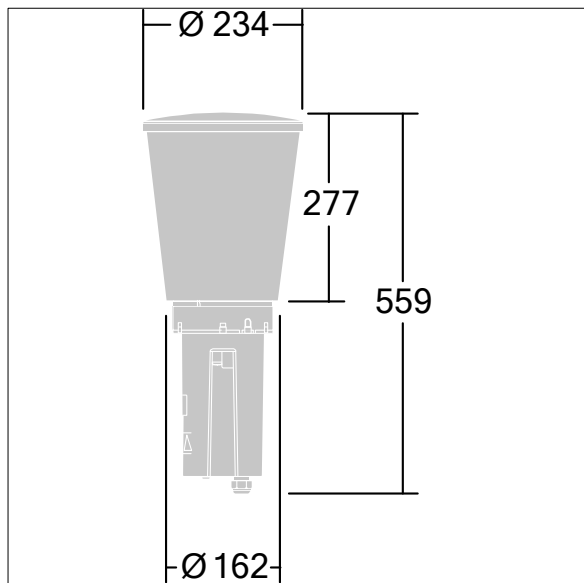

Candle

THORN

96679085 CN 18L70 730 RSC CL1 W3 ANT

ISO 9223 C5	IP66	IK10	⊕	CE				Ta25
----------------	------	------	---	----	--	--	--	------

Candle

Smal belysningsmast med 18 LED-lamper drevet ved 700mA med Bred symmetrisk komfort lydfordeling. Fast ytelse LED-driver. Klasse I elektrisk, IP66, IK10. Sokkel: presstøpt aluminium (EN AC-44300). Finish: pulverlakkert aluminium, teksturert antracitgrå (nær RAL7043). Avskjerming: UV-stabilisert klar polykarbonat. Ferdigkablet med 3 m kabel. mast bestilles separat. Med 3000K LED.

Mål: Ø234 x 559 mm
Luminaire input power: 38,9 W
Vekt: 4,89 kg
Scx: 0.06 m²
Armatureffektivitet: 110 lm/W

TLG_CNDL_F_2.jpg

TLG_CNDL_M_HEAD.wmf

Dette produktet inneholder en lyskilde med energieffektivitetsklasse D.