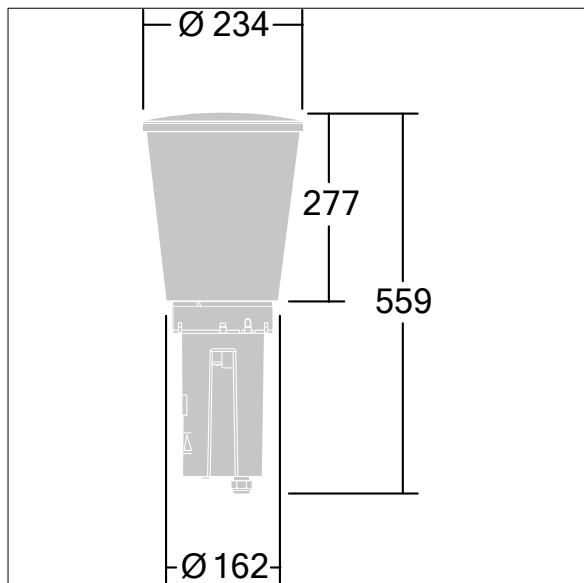

Candle

THORN

96679084 CN 18L50 730 RSC CL1 W3 ANT

ISO 9223 C5	IP66	IK10	⊕	CE				Ta25
----------------	------	------	---	----	--	--	--	------

Candle

Smal belysningsmast med 18 LED-lamper drevet ved 500mA med Bred symmetrisk komfort lydfordeling. Fast ytelse LED-driver. Klasse I elektrisk, IP66, IK10. Sokkel: presstøpt aluminium (EN AC-44300). Finish: pulverlakkert aluminium, teksturert antracitgrå (nær RAL7043). Avskjerming: UV-stabilisert klar polykarbonat. Ferdigkablet med 3 m kabel. mast bestilles separat. Med 3000K LED.

Mål: Ø234 x 559 mm
Luminaire input power: 27,9 W
Vekt: 4,89 kg
Scx: 0.06 m²
Armatureffektivitet: 115 lm/W

TLG_CNDL_F_2.jpg

TLG_CNDL_M_HEAD.wmf

Dette produktet inneholder en lyskilde med energieffektivitetsklasse D.

Candle

96679084 CN 18L50 730 RSC CL1 W3 ANT

THORN