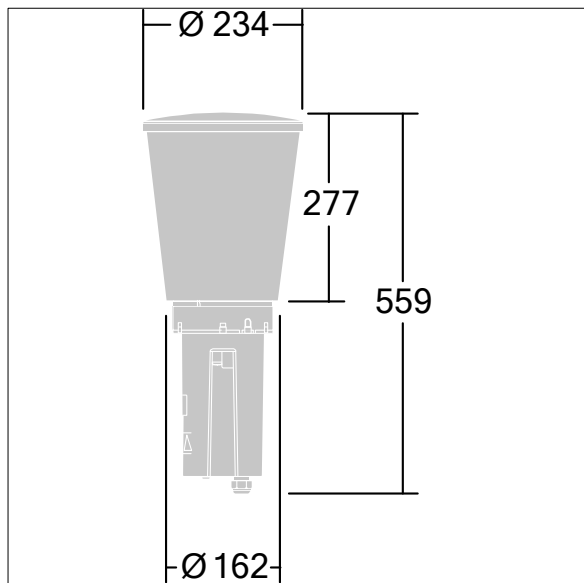

Candle

THORN

96679084 CN 18L50 730 RSC CL1 W3 ANT

ISO 9223 C5	IP66	IK10	⊕	CE				Ta25
----------------	------	------	---	----	--	--	--	------

Candle

Smal belysningsmast med 18 LED-lamper drevet ved 500mA med Bred symmetrisk komfort lydfordeling. Fast ytelse LED-driver. Klasse I elektrisk, IP66, IK10. Sokkel: presstøpt aluminium (EN AC-44300). Finish: pulverlakkert aluminium, teksturert antracitgrå (nær RAL7043). Avskjerming: UV-stabilisert klar polykarbonat. Ferdigkablet med 3 m kabel. mast bestilles separat. Med 3000K LED.

Mål: Ø234 x 559 mm
Luminaire input power: 27,9 W
Vekt: 4,89 kg
Scx: 0.06 m²
Armatureffektivitet: 115 lm/W

TLG_CNDL_F_2.jpg

TLG_CNDL_M_HEAD.wmf

Dette produktet inneholder en lyskilde med energieffektivitetsklasse D.