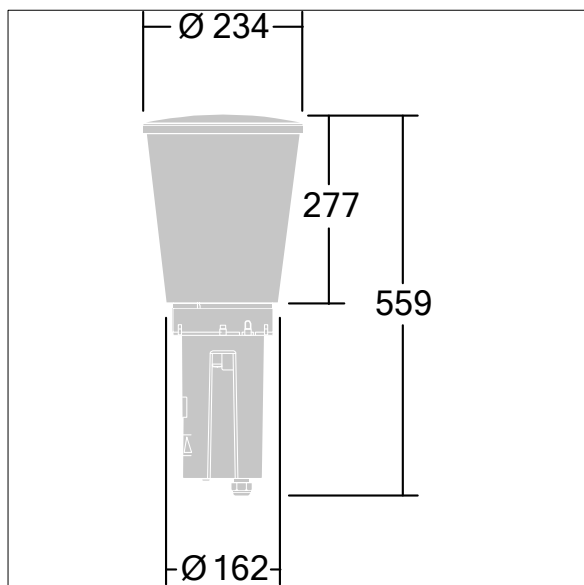

Candle

THORN

96679082 CN 18L105 730 RSC CL2 W3 ANT

ISO 9223 C5	IP66	IK10					T _a 25
----------------	------	------	--	--	--	--	-------------------

Candle

Smal belysningsmast med 18 LED-lamper drevet ved 1050 mA med Bred symmetrisk komfort lydfordeling. Fast ytelse LED-driver. Klasse II elektrisk, IP66, IK10. Sokkel: presstøpt aluminium (EN AC-44300). Finish: pulverlakkert aluminium, teksturert antracitgrå (nær RAL7043). Avskjerming: UV-stabilisert klar polykarbonat. Ferdigkablet med 3 m kabel. mast bestilles separat. Med 3000K LED.

Mål: Ø234 x 559 mm
Luminaire input power: 59,2 W
Vekt: 4,84 kg
Scx: 0.06 m²
Armatureffektivitet: 100 lm/W

TLG_CNDL_F_2.jpg

TLG_CNDL_M_HEAD.wmf

Dette produktet inneholder en lyskilde med energieffektivitetsklasse D.