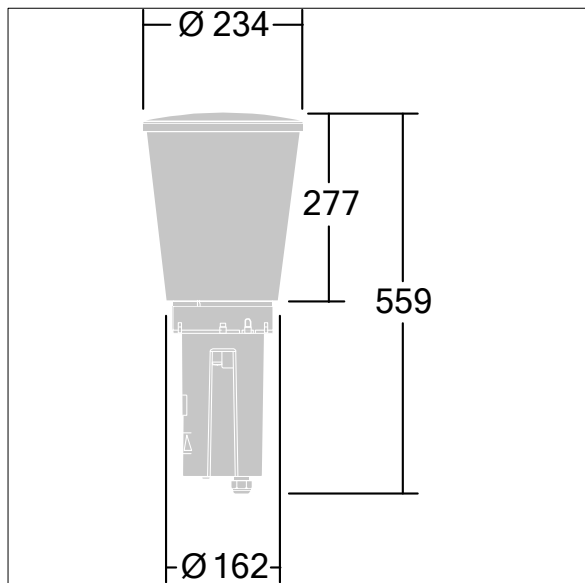

Candle

THORN

96679079 CN 18L25 730 RSC CL2 W3 ANT

ISO 9223 C5	IP66	IK10					Ta25
----------------	------	------	--	--	--	--	------

Candle

Smal belysningsmast med 18 LED-lamper drevet ved 250mA med Bred symmetrisk komfort lydfordeling. Fast ytelse LED-driver. Klasse II elektrisk, IP66, IK10. Sokkel: presstøpt aluminium (EN AC-44300). Finish: pulverlakkert aluminium, teksturert antracitgrå (nær RAL7043). Avskjerming: UV-stabilisert klar polykarbonat. Ferdigkablet med 3 m kabel. mast bestilles separat. Med 3000K LED.

Mål: Ø234 x 559 mm
Luminaire input power: 15 W
Vekt: 4,84 kg
Scx: 0.06 m²
Armatureffektivitet: 104 lm/W

TLG_CNDL_F_2.jpg

TLG_CNDL_M_HEAD.wmf

Dette produktet inneholder en lyskilde med energieffektivitetsklasse D.

Candle

96679079 CN 18L25 730 RSC CL2 W3 ANT

THORN