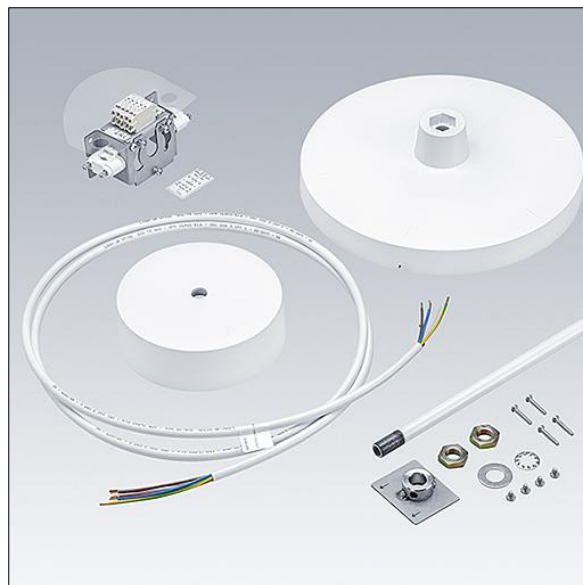

Novaline Style

96635683 NOVS S SUSP SET AP2 WH

THORN

Novaline Style

Pendelmontering for produktfamilien NOVALINE Style.
Tilbehør for størrelse S, består av en hvit stang i lengde
1800 mm, endeforbindelse, holdeplate med hvitt deksel,
hvit takrose i plast og tilførselskabel.

TLG_NOVS_F_SUSP_SET_AP_WH.jpg