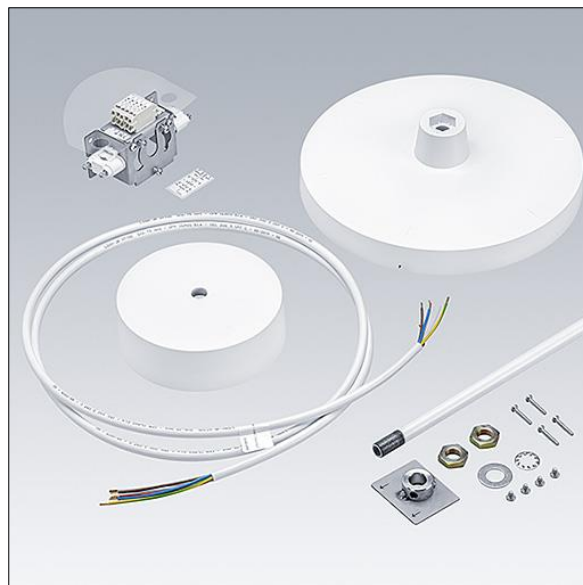

Novaline Style

96635682 NOVS S SUSP SET AP1 WH

THORN

Novaline Style

Pendelmontering for produktfamilien NOVALINE Style.
Tilbehør for størrelse S, består av en hvit stang i lengde 1.000 mm, endeforbindelse, holdeplate med hvitt deksel, hvit takrose i plast og tilførselskabel.

TLG_NOVS_F_SUSP_SET_AP_WH.jpg