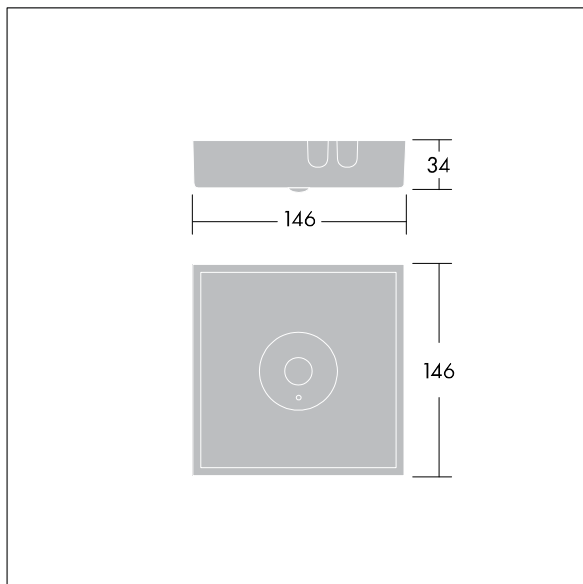

Luminaire input power: 4,2 W

Mål: 146 x 146 x 34 mm

Vekt: 0,74 kg

TLG_VSTR_F_MSC_side_ExD_SPOT_WH.jpg

TLG_VYLD_M_MCE SPOT.wmf

Alle verdier merket med * er merkeverdi. Thorn bruker utprøvde og testede komponenter fra ledende leverandører, men det kan skje enkelttilfeller av teknologirelatert svikt i individuelle LED i løpet av beregnet levetid for produktet. Internasjonale standarder setter toleransen i innledende fluks og tilkoblet effekt til $\pm 10\%$. Med mindre annet er oppgitt, gjelder verdiene for en omgivelsestemperatur på 25 °C.