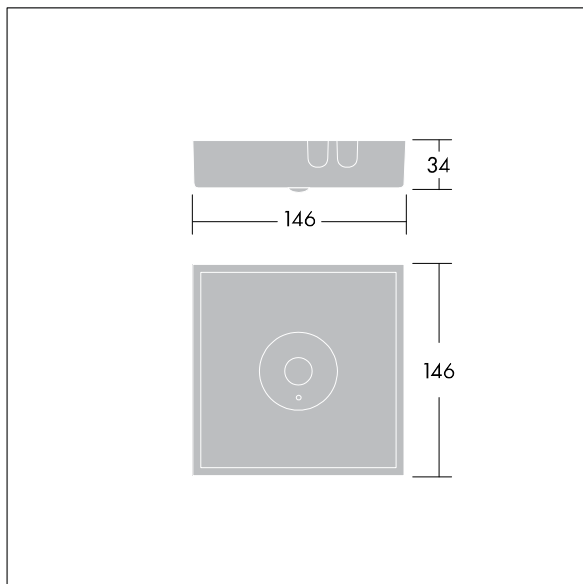

Luminaire input power: 4,2 W

Mål: 146 x 146 x 34 mm

Vekt: 0,74 kg

TLG\_VSTR\_F\_MSC\_side\_ExD\_SPOT\_WH.jpg

TLG\_VYLD\_M\_MCE SPOT.wmf

Alle verdier merket med \* er merkeverdi. Thorn bruker utprøvde og testede komponenter fra ledende leverandører, men det kan skje enkelttilfeller av teknologirelatert svikt i individuelle LED i løpet av beregnet levetid for produktet. Internasjonale standarder setter toleransen i innledende fluks og tilkoblet effekt til  $\pm 10\%$ . Med mindre annet er oppgitt, gjelder verdiene for en omgivelsestemperatur på 25 °C.