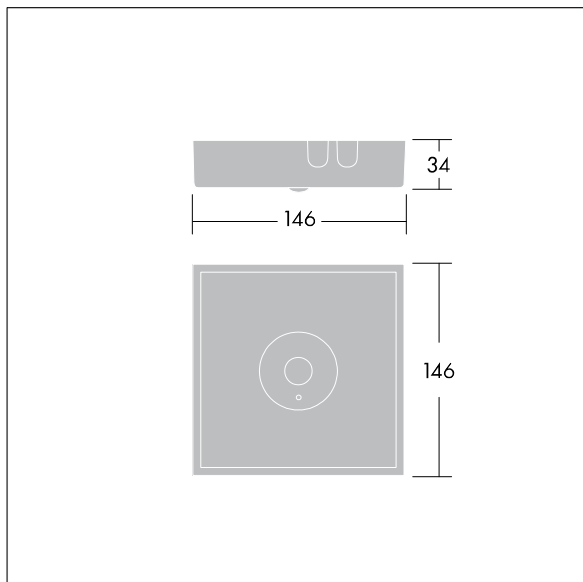

Luminaire input power: 4,5 W

Mål: 146 x 146 x 34 mm

Vekt: 0,7 kg

TLG_VSTR_F_MSC_side_ExD_ANT_SR.jpg

TLG_VYLD_M_MCE AREA.wmf

Alle verdier merket med * er merkeverdi. Thorn bruker utprøvde og testede komponenter fra ledende leverandører, men det kan skje enkelttilfeller av teknologirelatert svikt i individuelle LED i løpet av beregnet levetid for produktet. Internasjonale standarder setter toleransen i innledende fluks og tilkoblet effekt til $\pm 10\%$. Med mindre annet er oppgitt, gjelder verdiene for en omgivelsestemperatur på 25 °C.