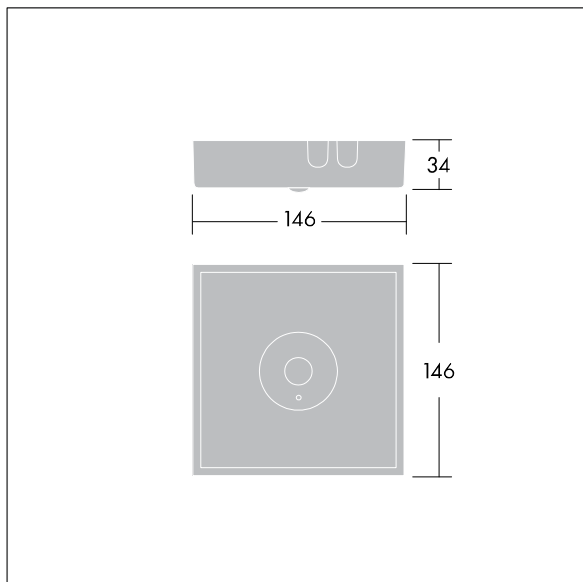

Luminaire input power: 4,5 W

Mål: 146 x 146 x 34 mm

Vekt: 0,7 kg

TLG_VSTR_F_MSC_side_ExD_ANT_WH.jpg

TLG_VYLD_M_MCE AREA.wmf

Alle verdier merket med * er merkeverdi. Thorn bruker utprøvde og testede komponenter fra ledende leverandører, men det kan skje enkelttilfeller av teknologirelatert svikt i individuelle LED i løpet av beregnet levetid for produktet. Internasjonale standarder setter toleransen i innledende fluks og tilkoblet effekt til $\pm 10\%$. Med mindre annet er oppgitt, gjelder verdiene for en omgivelsestemperatur på 25 °C.