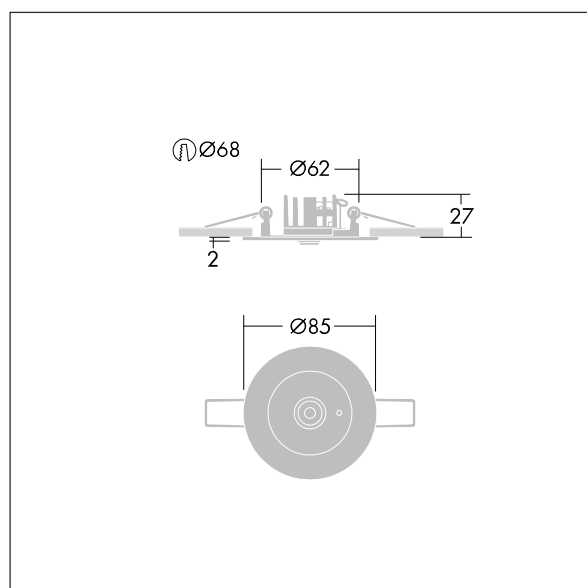

Voyager Star

96637544 VOYAGER STAR MR CR SPOT E3D WH

THORN

Voyager Star

Høyt ytende, innfelt LED-nødlysarmatur, Armatur med lokal batteriforsyning for 3 timer nødlys i kontinuerlig eller ikke-kontinuerlig modus, med automatisk test (autotest) via armatur, valgfri sentral overvåking via DALI, visning av armaturstatus via status-LED med optikk.. Armaturhus: presstøpt aluminiumslegering, pulverlakkert hvit (nær RAL9016). Forkoblingsboks for montering i innfelling i tak: IP20_IP40, Takinnfelt armatur for 68 mm takutsparing og himlinger fra 1–25 mm. Linse: polykarbonat. Armaturen kan installeres raskt og vedlikeholdes uten verktøy. Elektrisk tilkobling (230 VAC) via maksimum 2,5 mm² kabel, sløyfing er mulig. Optimal varmestyring via varmeavleder. Konstant modus: +5 °C til +25 °C, ikke-konstant modus: +5 °C til +30 °C; strømforsyning: 220-240 V AC (+/- 10 %), 50-60 Hz Egnert for innfelt montering i betongboks (bestilles separat). Komplet med LED..
Utsparing i tak Ø68 mm i himling på 1-25 mm.

Luminaire input power: 4,2 W

Mål: Ø85 x 2 mm

Vekt: 0,55 kg

TLG_VSTR_F_MR CR E3D_SPOT_WH.jpg

TLG_VYLD_M_MRE SPOT.wmf

Alle verdier merket med * er merkeverdi. Thorn bruker utprøvde og testede komponenter fra ledende leverandører, men det kan skje enkelttilfeller av teknologirelatert svikt i individuelle LED i løpet av beregnet levetid for produktet. Internasjonale standarder setter toleransen i innledende fluks og tilkoblet effekt til ±10 %. Med mindre annet er oppgitt, gjelder verdiene for en omgivelsestemperatur på 25 °C.