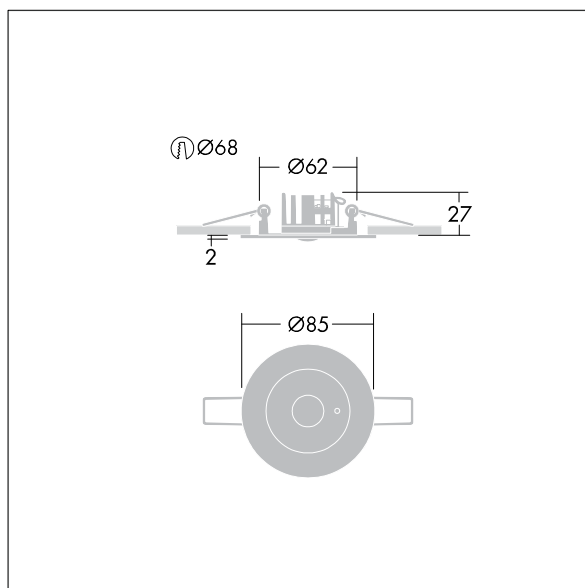

Voyager Star

THORN

96637543 VOYAGER STAR MRCR ANT E3D SR

Voyager Star

Høyt ytende, innfelt LED-nødlysarmatur, Armatur med lokal batteriforsyning for 3 timer nødlys i kontinuerlig eller ikke-kontinuerlig modus, med automatisk test (autotest) via armatur, valgfri sentral overvåking via DALI, visning av armaturstatus via status-LED med optikk.. Armaturhus: presstøpt aluminiumslegering, pulverlakkert sølvgrå (nær RAL9006). Forkoblingsboks for montering i innfelling i tak.: IP20_IP40, Takinnfelt armatur for 68 mm takutsparing og himlinger fra 1–25 mm. Linse: polykarbonat. Armaturen kan installeres raskt og vedlikeholdes uten verktøy. Elektrisk tilkobling (230 VAC) via maksimum 2,5 mm² kabel, sløyfing er mulig. Optimal varmestyring via varmeavleder. Konstant modus: +5 °C til +25 °C, ikke-konstant modus: +5 °C til +30 °C; strømforsyning: 220-240 V AC (+/- 10 %), 50-60 Hz Egnert for innfelt montering i betongboks (bestilles separat). Komplet med LED..
Utsparing i tak Ø68 mm i himling på 1-25 mm.

Luminaire input power: 4,5 W

Mål: Ø85 x 2 mm

Vekt: 0,51 kg

TLG_VSTR_F_MRCR_E3D_ANT_SR.jpg

TLG_VYLD_M_MRE AREA.wmf

Alle verdier merket med * er merkeverdi. Thorn bruker utprøvde og testede komponenter fra ledende leverandører, men det kan skje enkelttilfeller av teknologirelatert svikt i individuelle LED i løpet av beregnet levetid for produktet. Internasjonale standarder setter toleransen i innledende fluks og tilkoblet effekt til ±10 %. Med mindre annet er oppgitt, gjelder verdiene for en omgivelsestemperatur på 25 °C.