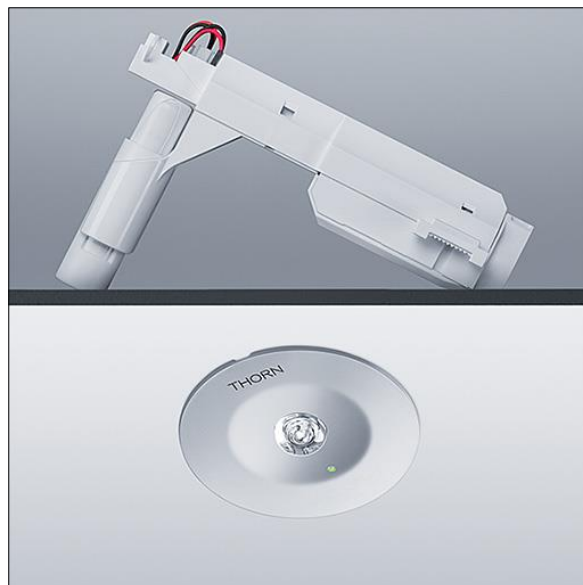

Voyager Star

THORN

96637543 VOYAGER STAR MRCR ANT E3D SR

Voyager Star

Høyt ytende, innfelt LED-nødlysarmatur, Armatur med lokal batteriforsyning for 3 timer nødlys i kontinuerlig eller ikke-kontinuerlig modus, med automatisk test (autotest) via armatur, valgfri sentral overvåking via DALI, visning av armaturstatus via status-LED med optikk.. Armaturhus: presstøpt aluminiumslegering, pulverlakkert sølvgrå (nær RAL9006). Forkoblingsboks for montering i innfelling i tak.: IP20_IP40, Takinnfelt armatur for 68 mm takutsparing og himlinger fra 1–25 mm. Linse: polykarbonat. Armaturen kan installeres raskt og vedlikeholdes uten verktøy. Elektrisk tilkobling (230 VAC) via maksimum 2,5 mm² kabel, sløyfing er mulig. Optimal varmestyring via varmeavleder. Konstant modus: +5 °C til +25 °C, ikke-konstant modus: +5 °C til +30 °C; strømforsyning: 220-240 V AC (+/- 10 %), 50-60 Hz Egnert for innfelt montering i betongboks (bestilles separat). Komplet med LED..
Utsparing i tak Ø68 mm i himling på 1-25 mm.

Luminaire input power: 4,5 W

Mål: Ø85 x 2 mm

Vekt: 0,51 kg

TLG_VSTR_F_MRCR_E3D_ANT_SR.jpg

TLG_VYLD_M_MRE AREA.wmf

Alle verdier merket med * er merkeverdi. Thorn bruker utprøvde og testede komponenter fra ledende leverandører, men det kan skje enkelttilfeller av teknologirelatert svikt i individuelle LED i løpet av beregnet levetid for produktet. Internasjonale standarder setter toleransen i innledende fluks og tilkoblet effekt til ±10 %. Med mindre annet er oppgitt, gjelder verdiene for en omgivelsestemperatur på 25 °C.