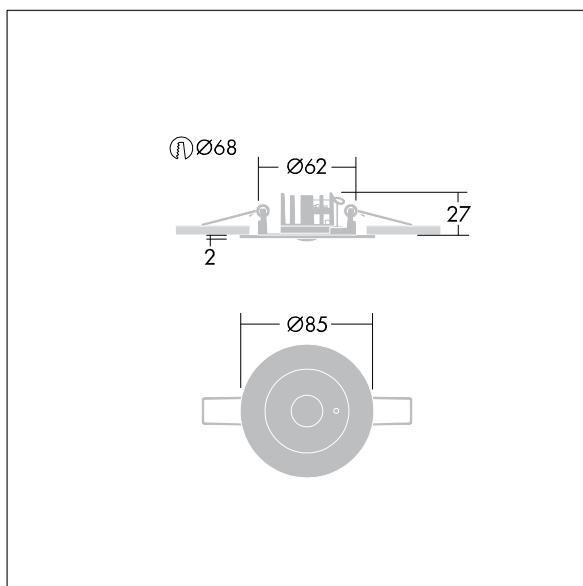

Voyager Star

THORN

96637542 VOYAGER STAR MRCR ANT E3D WH

Voyager Star

Høyt ytende, innfelt LED-nødlysarmatur, Armatur med lokal batteriforsyning for 3 timer nødlys i kontinuerlig eller ikke-kontinuerlig modus, med automatisk test (autotest) via armatur, valgfri sentral overvåking via DALI, visning av armaturstatus via status-LED med optikk.. Armaturhus: presstøpt aluminiumslegering, pulverlakkert hvit (nær RAL9016). Forkoblingsboks for montering i innfelling i tak: IP20_IP40, Takinnfelt armatur for 68 mm takutsparing og himlinger fra 1–25 mm. Linse: polykarbonat. Armaturen kan installeres raskt og vedlikeholdes uten verktøy. Elektrisk tilkobling (230 VAC) via maksimum 2,5 mm² kabel, sløyfing er mulig. Optimal varmestyring via varmeavleder. Konstant modus: +5 °C til +25 °C, ikke-konstant modus: +5 °C til +30 °C; strømforsyning: 220-240 V AC (+/- 10 %), 50-60 Hz Egnert for innfelt montering i betongboks (bestilles separat). Komplet med LED..
Utsparing i tak Ø68 mm i himling på 1-25 mm.

Luminaire input power: 4,5 W
Mål: Ø85 x 2 mm
Vekt: 0,55 kg

TLG_VSTR_F_MRCR_E3D_ANT_WH.jpg

TLG_VYLD_M_MRE AREA.wmf

Alle verdier merket med * er merkeverdi. Thorn bruker utprøvde og testede komponenter fra ledende leverandører, men det kan skje enkelttilfeller av teknologirelatert svikt i individuelle LED i løpet av beregnet levetid for produktet. Internasjonale standarder setter toleransen i innledende fluks og tilkoblet effekt til ±10 %. Med mindre annet er oppgitt, gjelder verdiene for en omgivelsestemperatur på 25 °C.