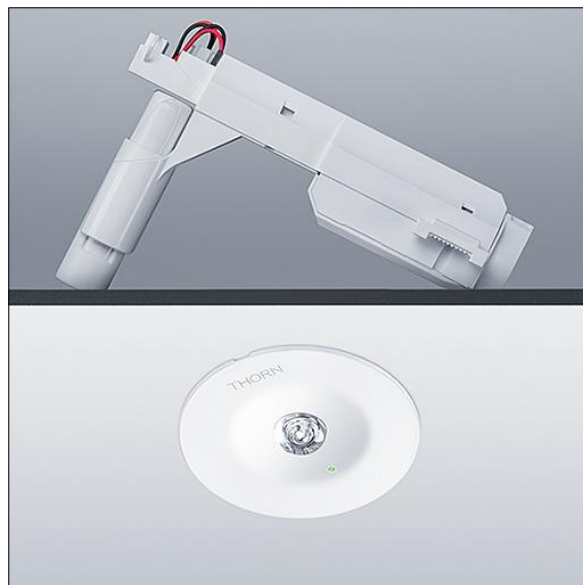

Voyager Star

96637542 VOYAGER STAR MRCR ANT E3D WH

THORN

Voyager Star

Høyt ytende, innfelt LED-nødlysarmatur, Armatur med lokal batteriforsyning for 3 timer nødlys i kontinuerlig eller ikke-kontinuerlig modus, med automatisk test (autotest) via armatur, valgfri sentral overvåking via DALI, visning av armaturstatus via status-LED med optikk.. Armaturhus: presstøpt aluminiumslegering, pulverlakkert hvit (nær RAL9016). Forkoblingsboks for montering i innfelling i tak: IP20_IP40, Takinnfelt armatur for 68 mm takutsparing og himlinger fra 1–25 mm. Linse: polykarbonat. Armaturen kan installeres raskt og vedlikeholdes uten verktøy. Elektrisk tilkobling (230 VAC) via maksimum 2,5 mm² kabel, sløyfing er mulig. Optimal varmestyring via varmeavleder. Konstant modus: +5 °C til +25 °C, ikke-konstant modus: +5 °C til +30 °C; strømforsyning: 220-240 V AC (+/- 10 %), 50-60 Hz Egnert for innfelt montering i betongboks (bestilles separat). Komplet med LED..
Utsparing i tak Ø68 mm i himling på 1-25 mm.

Luminaire input power: 4,5 W

Mål: Ø85 x 2 mm

Vekt: 0,55 kg

TLG_VSTR_F_MRCR_E3D_ANT_WH.jpg

TLG_VYLD_M_MRE AREA.wmf

Alle verdier merket med * er merkeverdi. Thorn bruker utprøvde og testede komponenter fra ledende leverandører, men det kan skje enkelttilfeller av teknologirelatert svikt i individuelle LED i løpet av beregnet levetid for produktet. Internasjonale standarder setter toleransen i innledende fluks og tilkoblet effekt til ±10 %. Med mindre annet er oppgitt, gjelder verdiene for en omgivelsestemperatur på 25 °C.