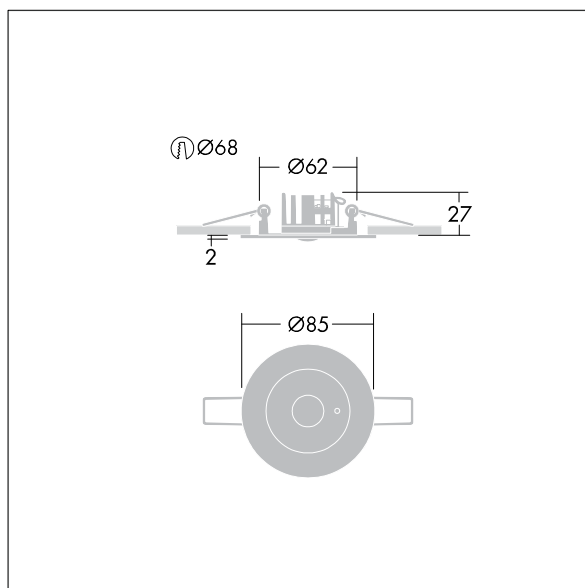

Voyager Star

96637542 VOYAGER STAR MRCR ANT E3D WH

THORN

Voyager Star

Høyt ytende, innfelt LED-nødlysarmatur, Armatur med lokal batteriforsyning for 3 timer nødlys i kontinuerlig eller ikke-kontinuerlig modus, med automatisk test (autotest) via armatur, valgfri sentral overvåking via DALI, visning av armaturstatus via status-LED med optikk.. Armaturhus: presstøpt aluminiumslegering, pulverlakkert hvit (nær RAL9016). Forkoblingsboks for montering i innfelling i tak: IP20_IP40, Takinnfelt armatur for 68 mm takutsparing og himlinger fra 1–25 mm. Linse: polykarbonat. Armaturen kan installeres raskt og vedlikeholdes uten verktøy. Elektrisk tilkobling (230 VAC) via maksimum 2,5 mm² kabel, sløyfing er mulig. Optimal varmestyring via varmeavleder. Konstant modus: +5 °C til +25 °C, ikke-konstant modus: +5 °C til +30 °C; strømforsyning: 220-240 V AC (+/- 10 %), 50-60 Hz Egnert for innfelt montering i betongboks (bestilles separat). Komplet med LED..
Utsparing i tak Ø68 mm i himling på 1-25 mm.

Luminaire input power: 4,5 W

Mål: Ø85 x 2 mm

Vekt: 0,55 kg

TLG_VSTR_F_MRCR_E3D_ANT_WH.jpg

TLG_VYLD_M_MRE AREA.wmf

Alle verdier merket med * er merkeverdi. Thorn bruker utprøvde og testede komponenter fra ledende leverandører, men det kan skje enkelttilfeller av teknologirelatert svikt i individuelle LED i løpet av beregnet levetid for produktet. Internasjonale standarder setter toleransen i innledende fluks og tilkoblet effekt til ±10 %. Med mindre annet er oppgitt, gjelder verdiene for en omgivelsestemperatur på 25 °C.