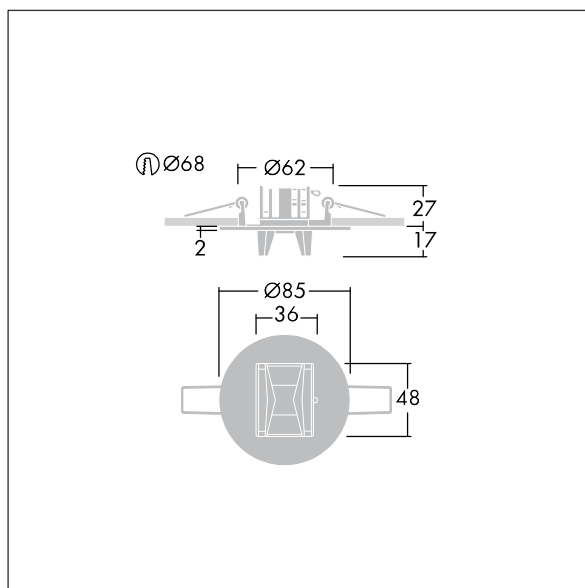

Voyager Star

96637540 VOYAGER STAR MRCR ESC E3D WH

THORN

Voyager Star

Høyt ytende, innfelt LED-nødlysarmatur, Armatur med lokal batteriforsyning for 3 timer nødlys i kontinuerlig eller ikke-kontinuerlig modus, med automatisk test (autotest) via armatur, valgfri sentral overvåking via DALI, visning av armaturstatus via status-LED med optikk.. Armaturhus: presstøpt aluminiumslegering, pulverlakkert hvit (nær RAL9016). Forkoblingsboks for montering i innfelling i tak: IP20_IP40, Takinnfelt armatur for 68 mm takutsparing og himlinger fra 1–25 mm. Linse: polykarbonat. Armaturen kan installeres raskt og vedlikeholdes uten verktøy. Elektrisk tilkobling (230 VAC) via maksimum 2,5 mm² kabel, sløyfing er mulig. Optimal varmestyring via varmeavleder. Konstant modus: +5 °C til +25 °C, ikke-konstant modus: +5 °C til +30 °C; strømforsyning: 220-240 V AC (+/- 10 %), 50-60 Hz Egnert for innfelt montering i betongboks (bestilles separat). Komplet med LED..
Utsparing i tak Ø68 mm i himling på 1-25 mm.

Luminaire input power: 4,5 W

Mål: Ø85 x 2 mm

Vekt: 0,55 kg

TLG_VSTR_F_MRCR_E3D_ESC_WH.jpg

TLG_VYLD_M_MRE ROUTE.wmf

Alle verdier merket med * er merkeverdi. Thorn bruker utprøvde og testede komponenter fra ledende leverandører, men det kan skje enkelttilfeller av teknologirelatert svikt i individuelle LED i løpet av beregnet levetid for produktet. Internasjonale standarder setter toleransen i innledende fluks og tilkoblet effekt til ±10 %. Med mindre annet er oppgitt, gjelder verdiene for en omgivelsestemperatur på 25 °C.