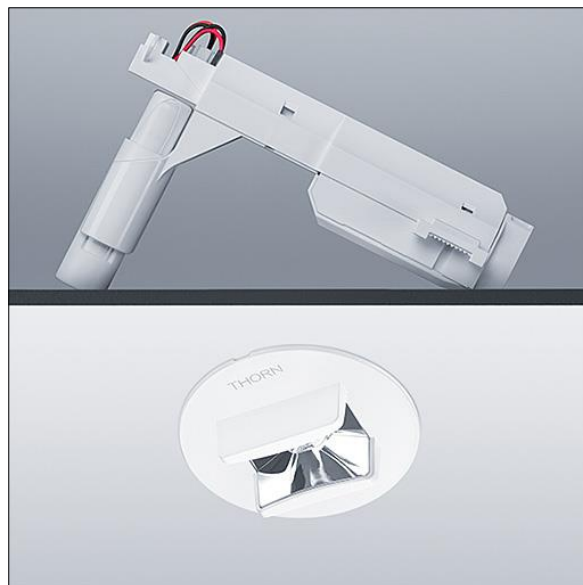

Voyager Star

96637540 VOYAGER STAR MRCR ESC E3D WH

THORN

Voyager Star

Høyt ytende, innfelt LED-nødlysarmatur, Armatur med lokal batteriforsyning for 3 timer nødlys i kontinuerlig eller ikke-kontinuerlig modus, med automatisk test (autotest) via armatur, valgfri sentral overvåking via DALI, visning av armaturstatus via status-LED med optikk.. Armaturhus: presstøpt aluminiumslegering, pulverlakkert hvit (nær RAL9016). Forkoblingsboks for montering i innfelling i tak: IP20_IP40, Takinnfelt armatur for 68 mm takutsparing og himlinger fra 1–25 mm. Linse: polykarbonat. Armaturen kan installeres raskt og vedlikeholdes uten verktøy. Elektrisk tilkobling (230 VAC) via maksimum 2,5 mm² kabel, sløyfing er mulig. Optimal varmestyring via varmeavleder. Konstant modus: +5 °C til +25 °C, ikke-konstant modus: +5 °C til +30 °C; strømforsyning: 220-240 V AC (+/- 10 %), 50-60 Hz Egnert for innfelt montering i betongboks (bestilles separat). Komplet med LED..
Utsparing i tak Ø68 mm i himling på 1-25 mm.

Luminaire input power: 4,5 W

Mål: Ø85 x 2 mm

Vekt: 0,55 kg

TLG_VSTR_F_MRCR_E3D_ESC_WH.jpg

TLG_VYLD_M_MRE ROUTE.wmf

Alle verdier merket med * er merkeverdi. Thorn bruker utprøvde og testede komponenter fra ledende leverandører, men det kan skje enkelttilfeller av teknologirelatert svikt i individuelle LED i løpet av beregnet levetid for produktet. Internasjonale standarder setter toleransen i innledende fluks og tilkoblet effekt til ±10 %. Med mindre annet er oppgitt, gjelder verdiene for en omgivelsestemperatur på 25 °C.