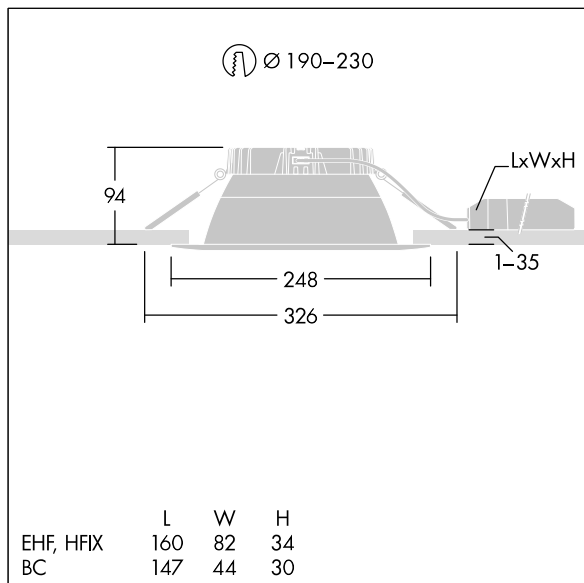

### Cetus

En innfelt LED-downlight for lav høyde. Egnert for takutsparinger Ø190-230 mm for enkel renovering eller rask førstemontering. Ekstern, pluggbar, Fast ytelse LED-driver med DC-funksjonalitet, justerbar 50–100 %, NFC-konfigurerbar. Sløyfing mulig. Armaturhus: presstøpt aluminium for varmeledning. Avskjerming: polykarbonat, jevn reflektor i matt finish med bred stråle. Reflektor og kant: svært reflekterende polykarbonat av høy kvalitet. Klasse II elektrisk, IP44\_IP20. Fjærklemmer egnet for taktykkelser fra 1 til 35 mm. Med 3000K LED

Mål: Ø248 x 100 mm  
 Luminaire input power: 26,9 W  
 Lysutbytte fra armatur: 3249 lm  
 Armatureffektivitet: 121 lm/W  
 Vekt: 0,81 kg

TLG\_CTU3\_F\_L\_LED\_RSB\_Persp.jpg

TLG\_CTU3\_M\_EHFL.wmf

Dette produktet inneholder en lyskilde med energieffektivitetsklasse D.